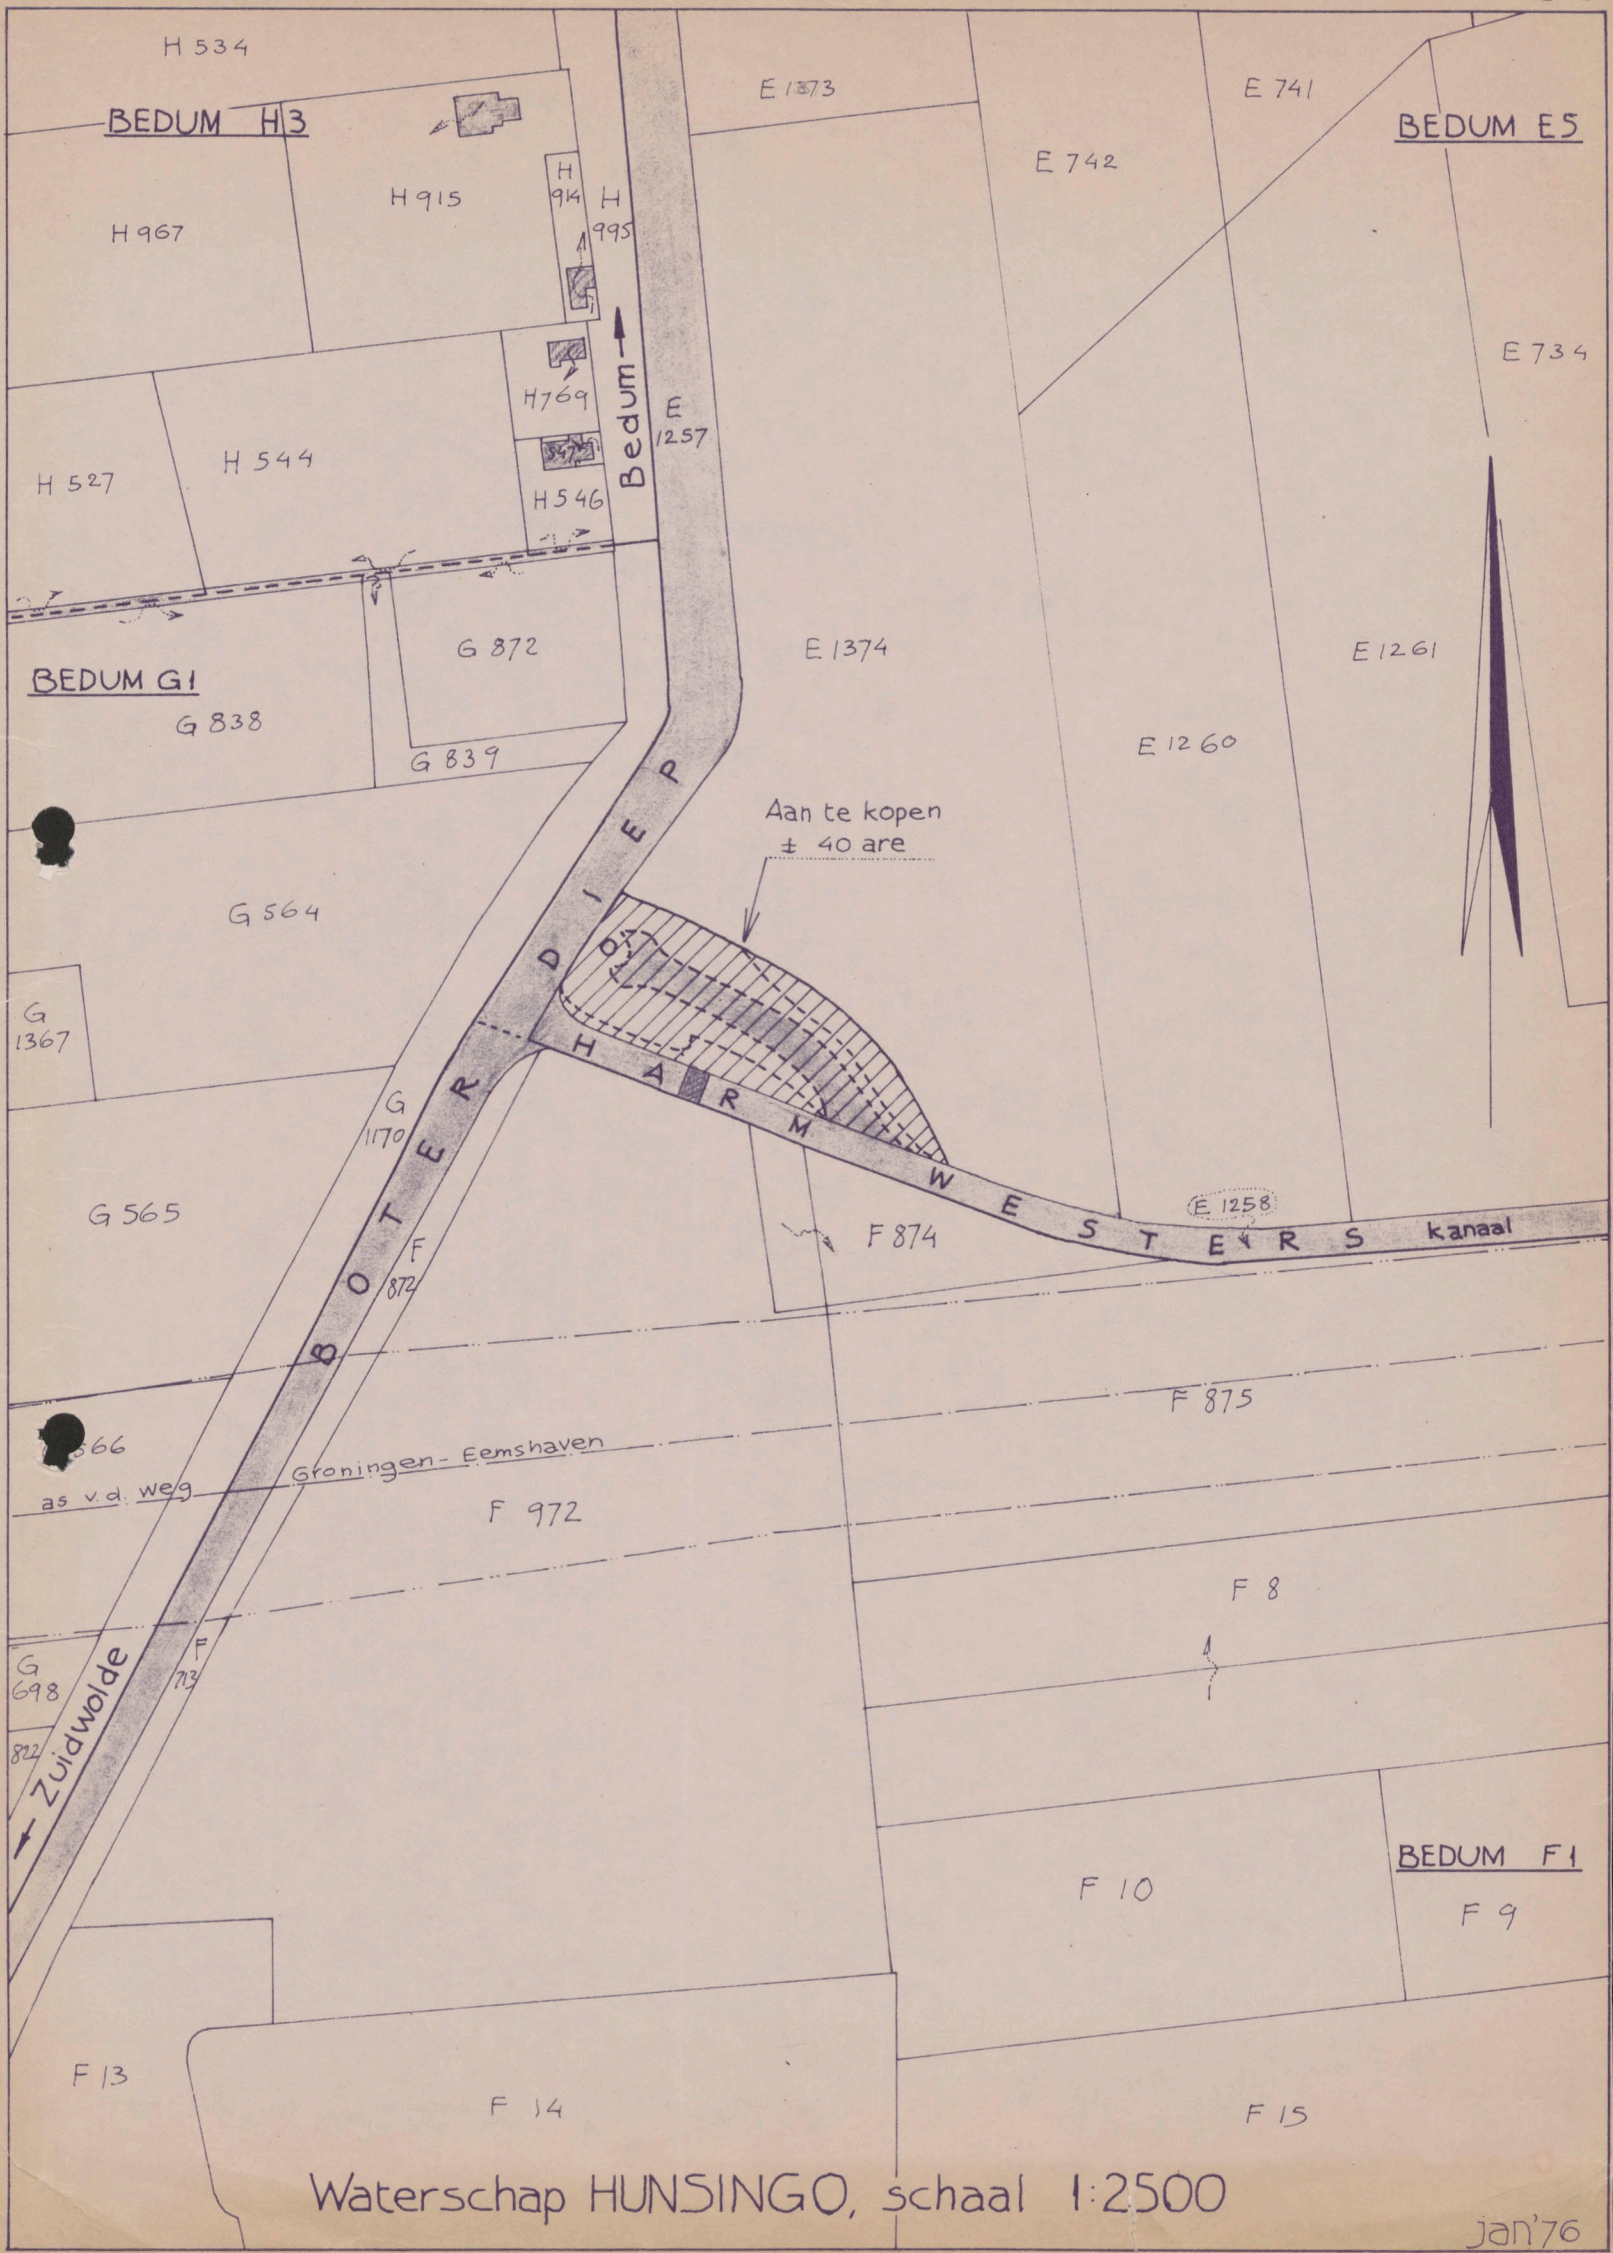

Molenstichting Hunsingo en Omstreken
 verplaatsing Krimstermolen

schaal 1:25000
 jan. 1976

Waterschap HUNSINGO, schaal 1:2500

jan '76