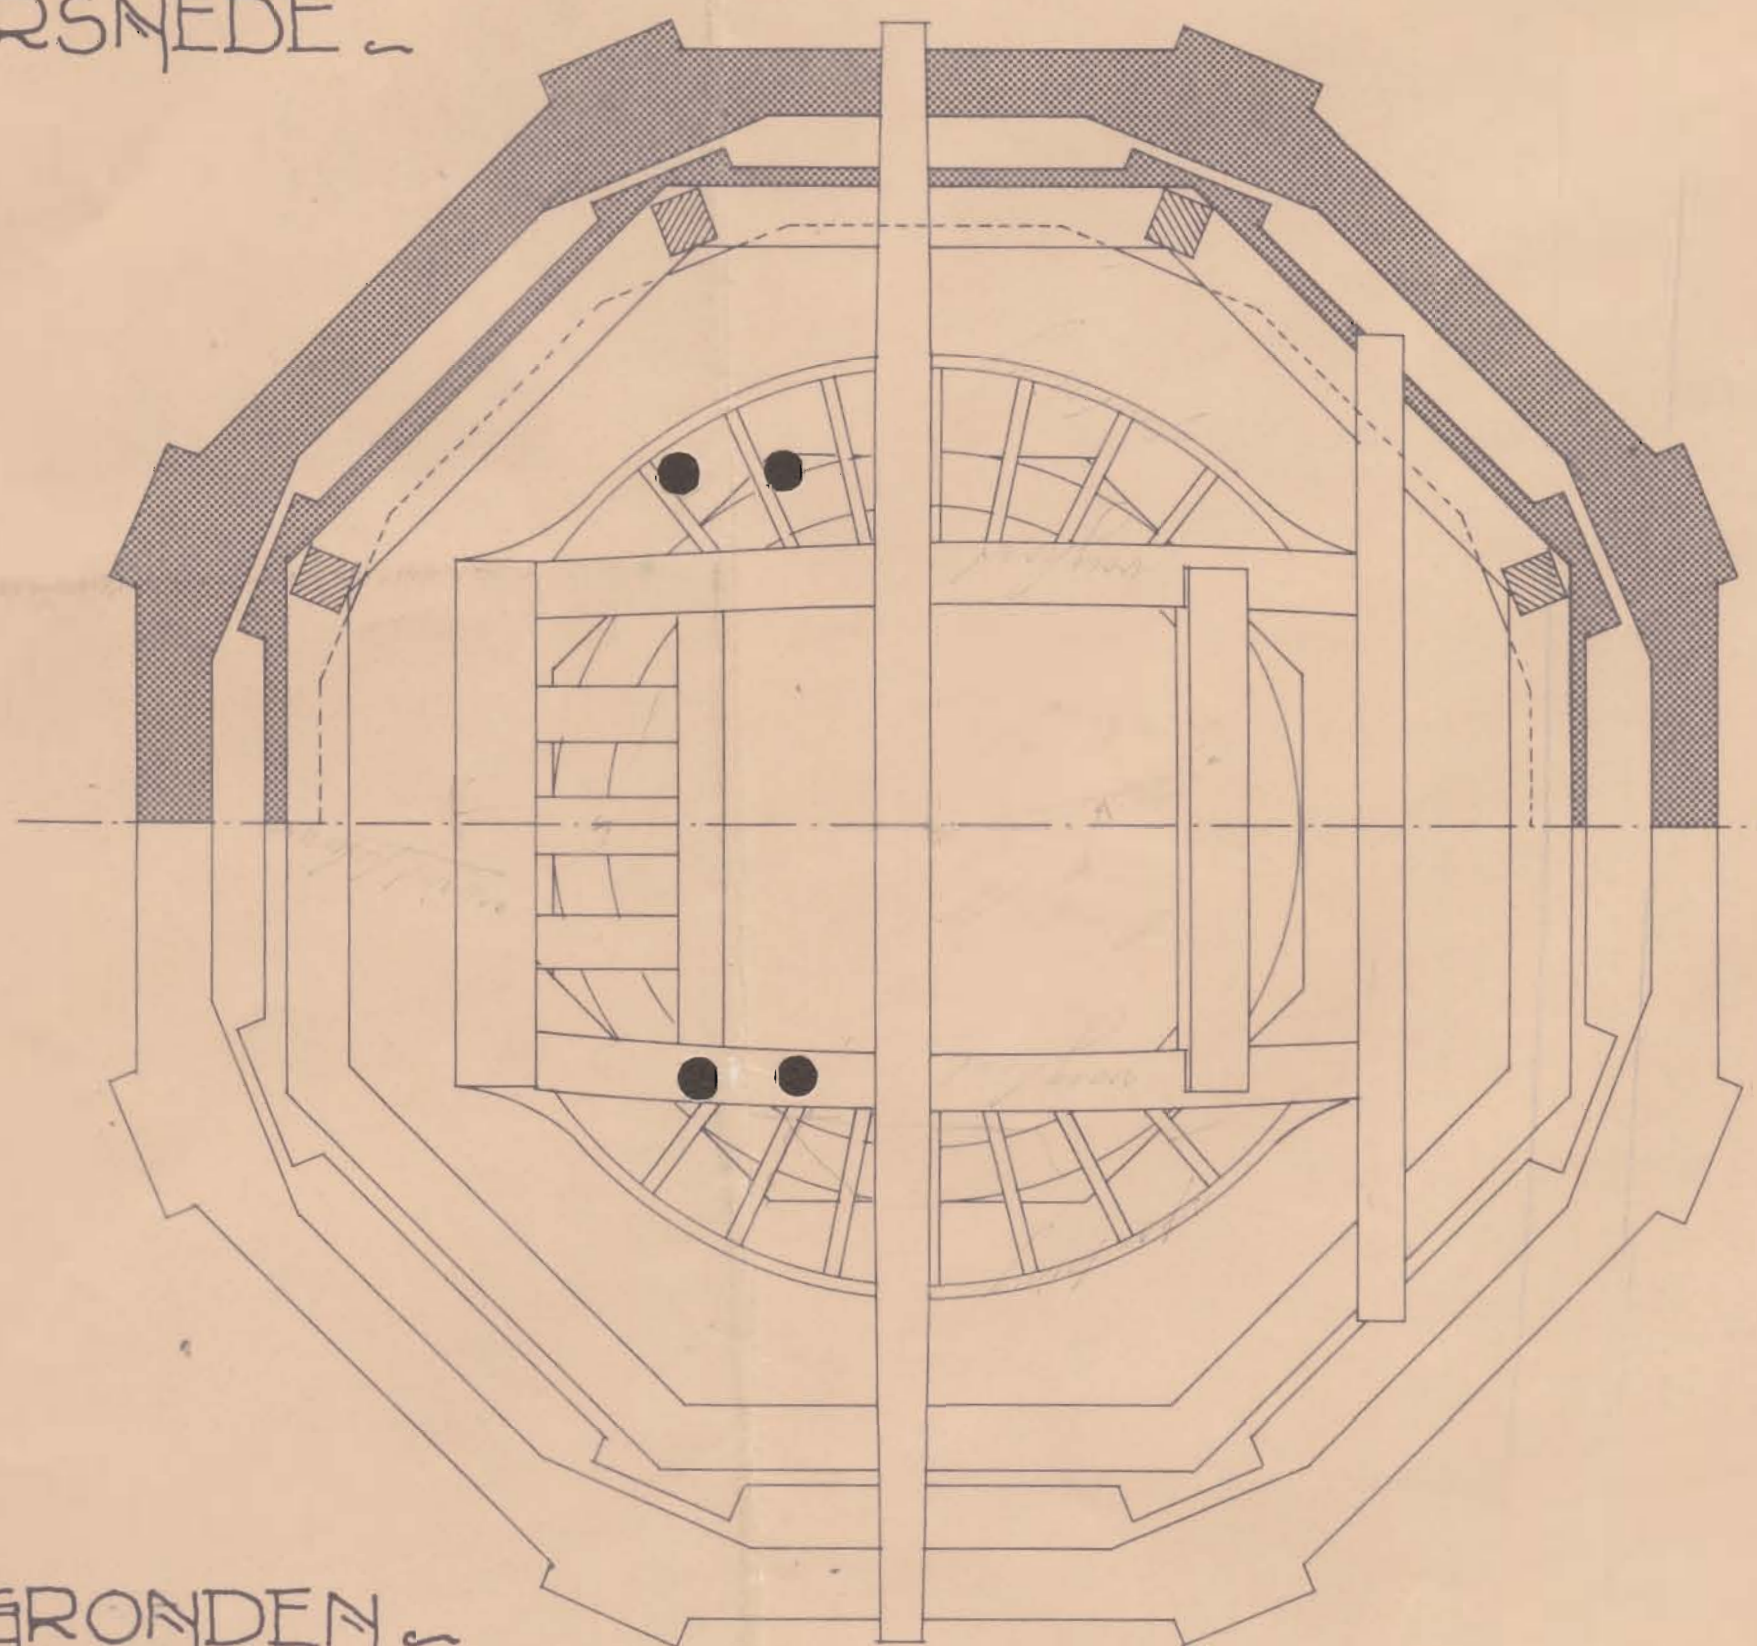

DOORSNEDE

AANZICHT

PLAATJE - GRONDEN

PEL - EN - KORENMOLEN „AURORA“  
VAN - DEN - HEER - R. OOMKENS - TE -  
NOORDBROEK

SCHAAL - 1:50

SITUATIE - GEMEENTE - NOORDBROEK -  
SECTIE - D - N<sup>o</sup> 847 -  
SCHAAL - 1:1000