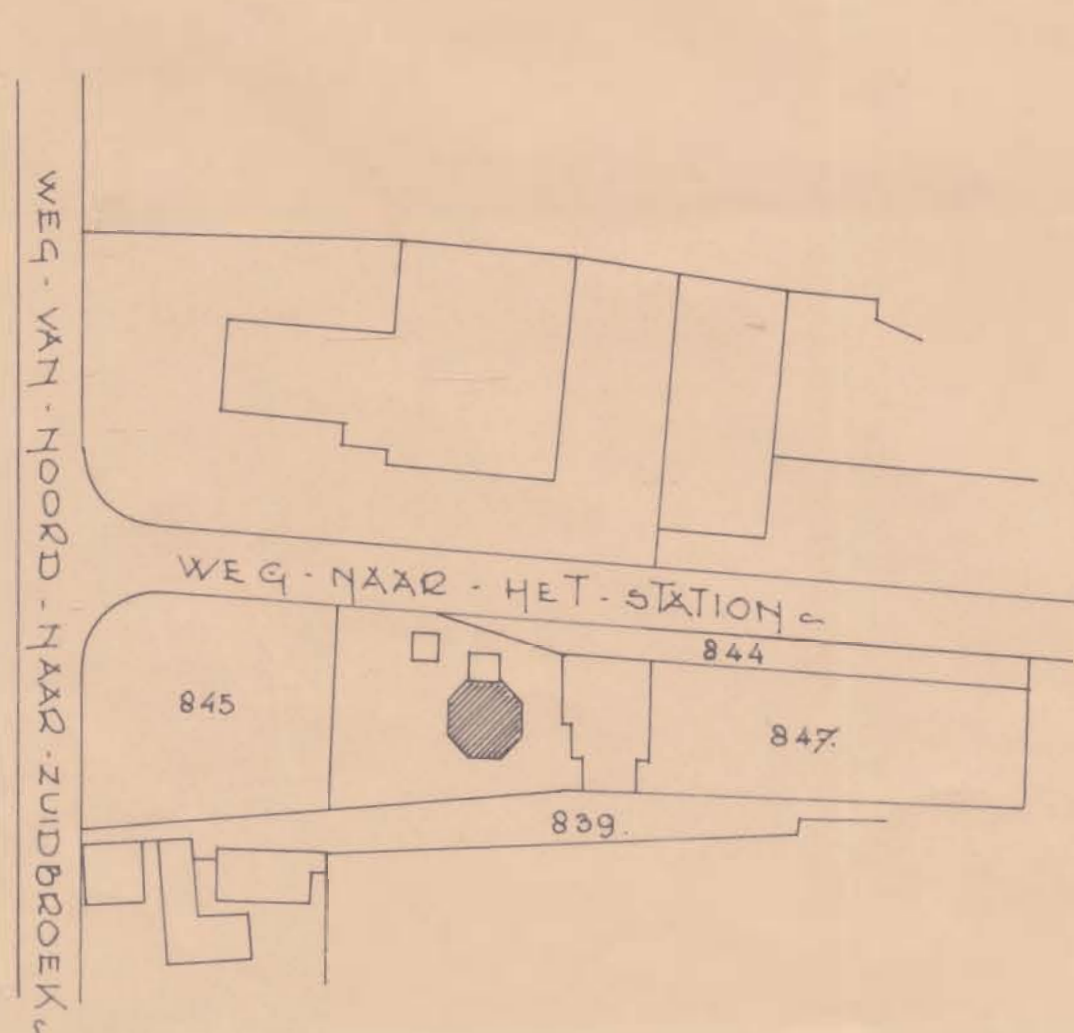

DOORSNEDE

AANZICHT

PLAATJE - GRONDEN

PEL - EN - KORENMOLEN „AURORA“  
VAN - DEN - HEER - R. OOMKENS - TE -  
NOORDBROEK

SCHAAL - 1:50

SITUATIE - GEMEENTE - NOORDBROEK -  
SECTIE - D - N<sup>o</sup> 847 -  
SCHAAL - 1:1000