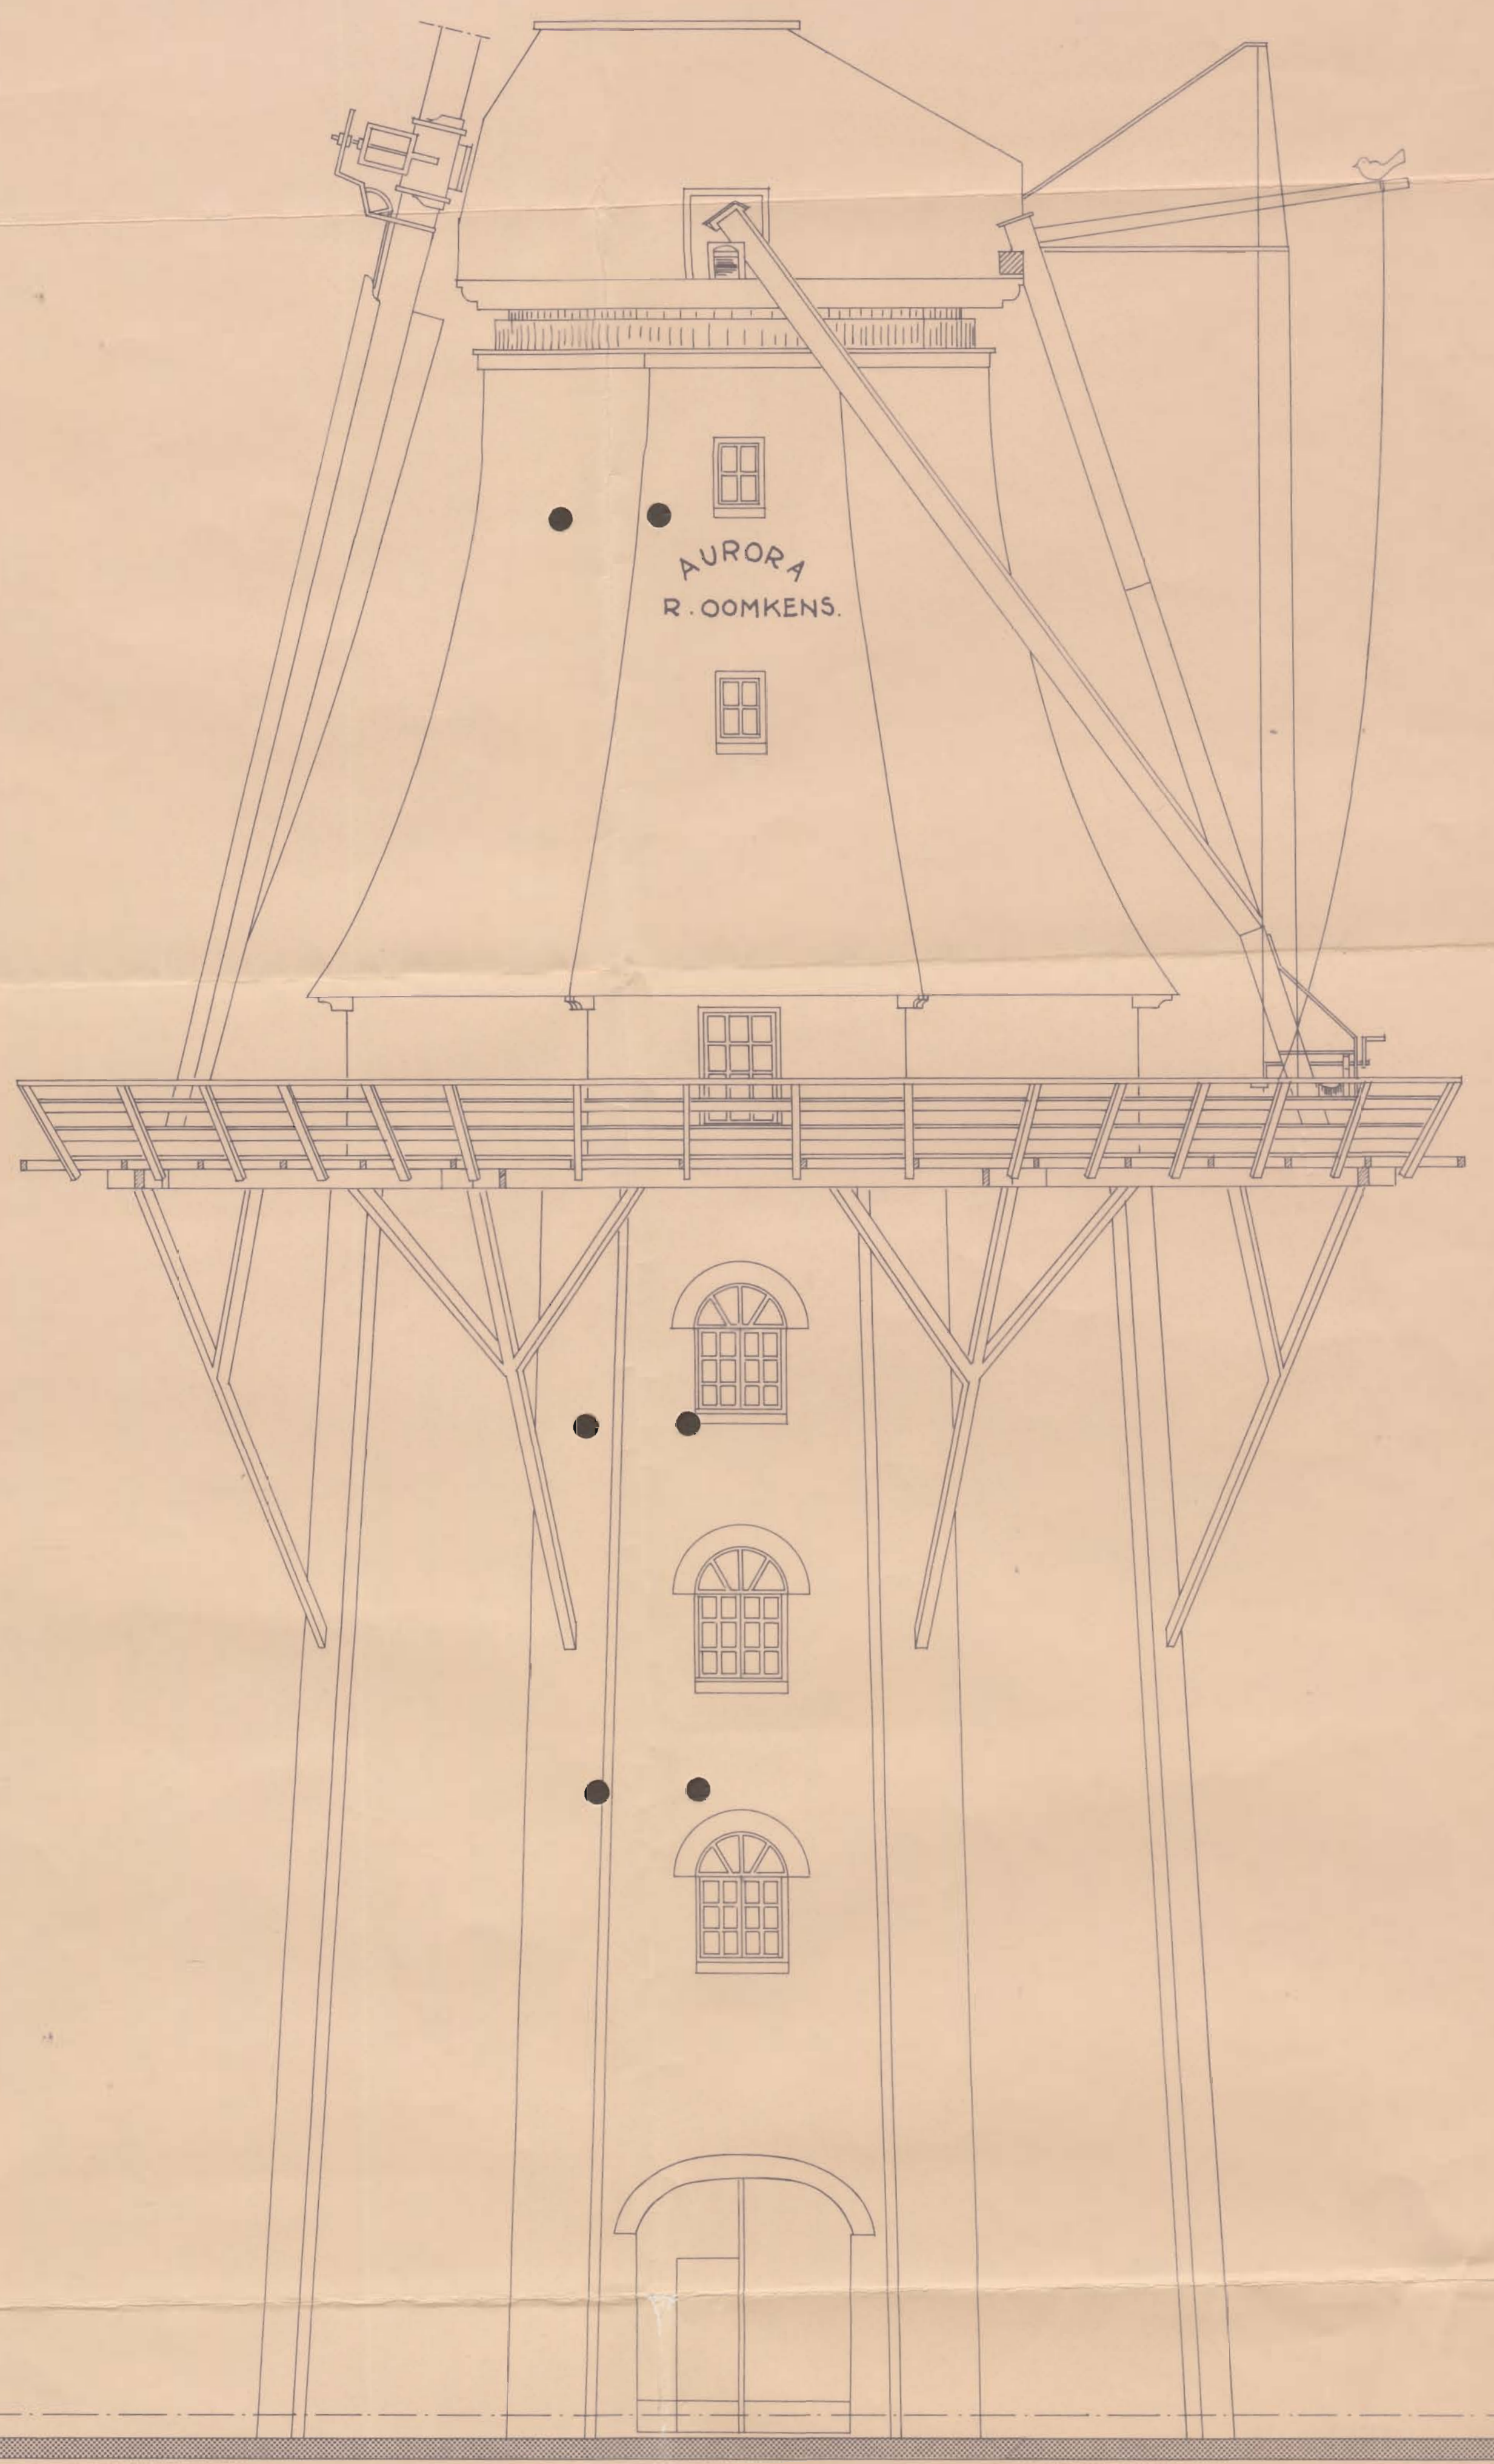

DOORSNEDE

AANZICHT

PLAATJE - GRONDEN

PEL - EN - KORENMOLEN „AURORA“  
VAN - DEN - HEER - R. OOMKENS - TE -  
NOORDBROEK

SCHAAL - 1:50

SITUATIE - GEMEENTE - NOORDBROEK -  
SECTIE - D - N<sup>o</sup> 847 -  
SCHAAL - 1:1000

HOOGZAND - OCT - 1942  
EMO - WIERSEMA -  
ARCHITECT