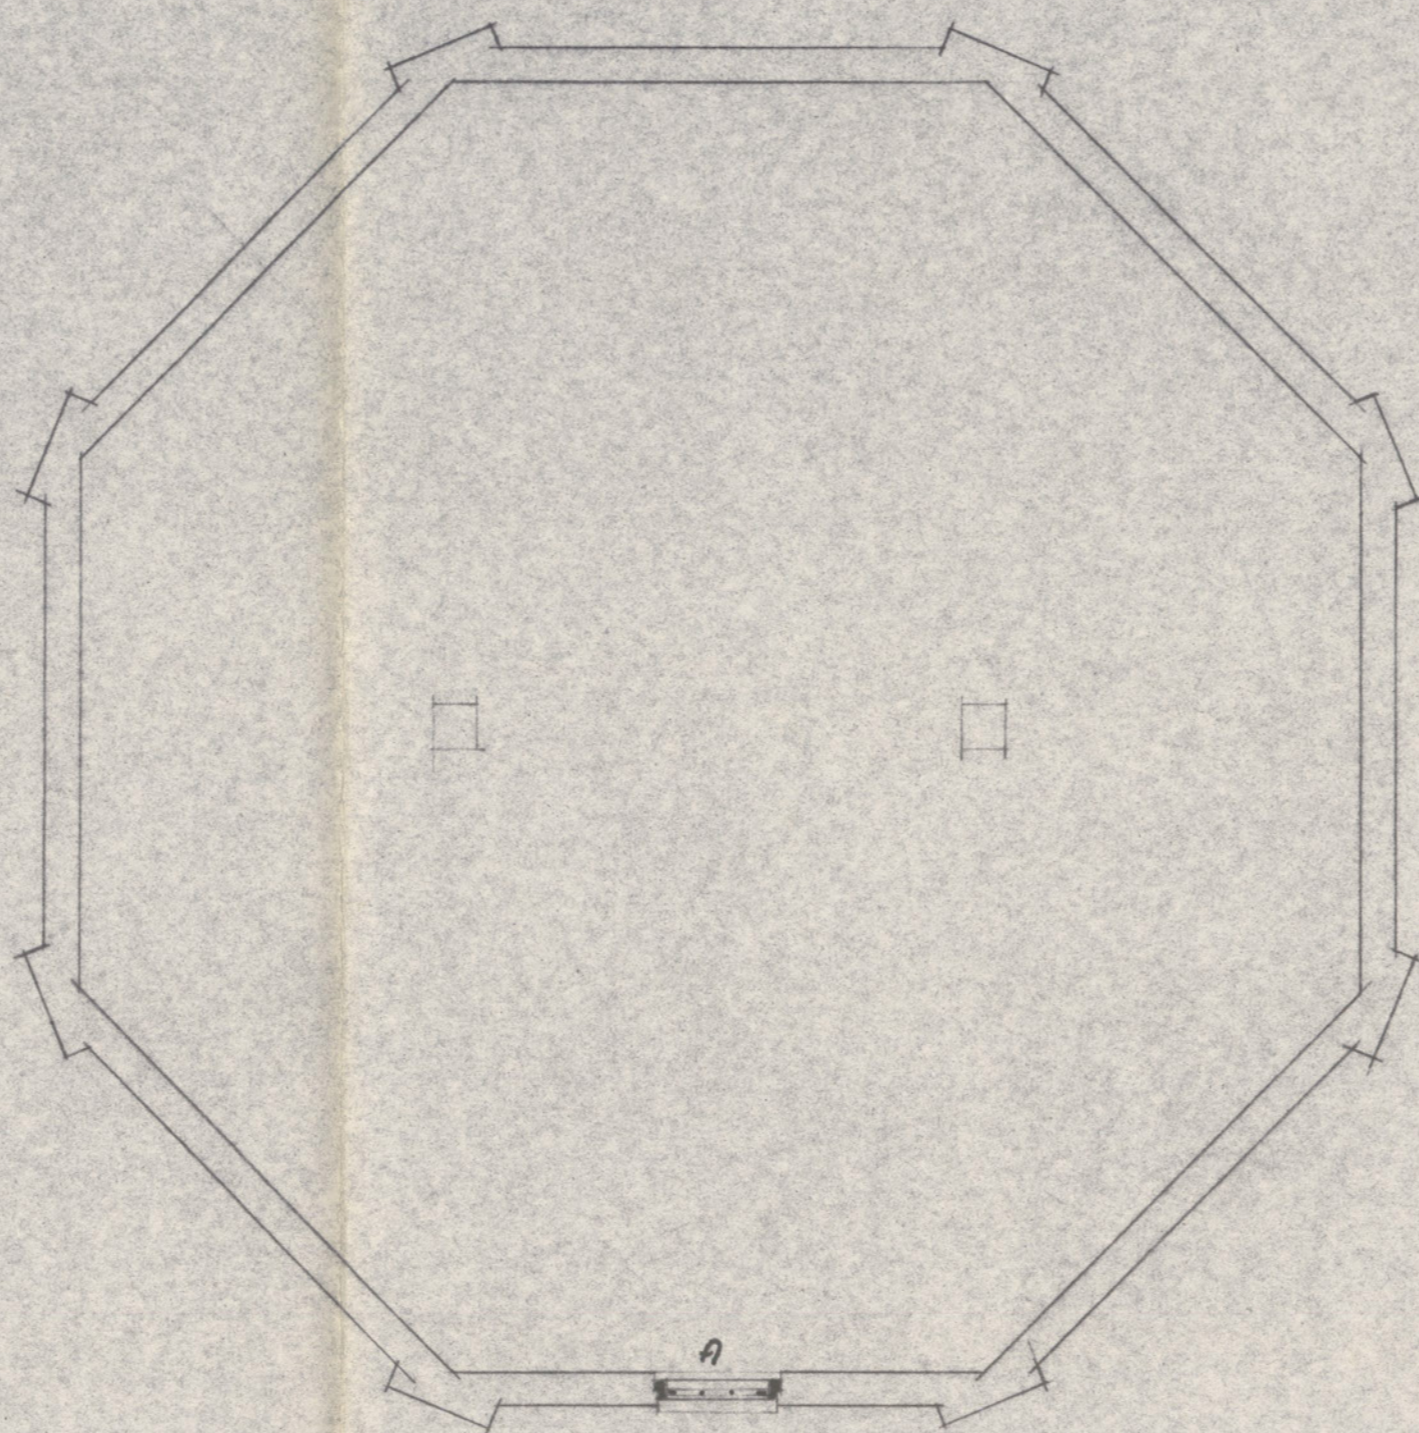

rabatdelen wit geschilderd

Sroninger stelling

Plan tot wijziging
van de Molen
te Farmsum.

Ontwerp

Vereniging	sch. 1 à 50	6332
De Hollandsche	dat. 1e h. 63	
Molen	sch. 1	
Amsterdam		11/105