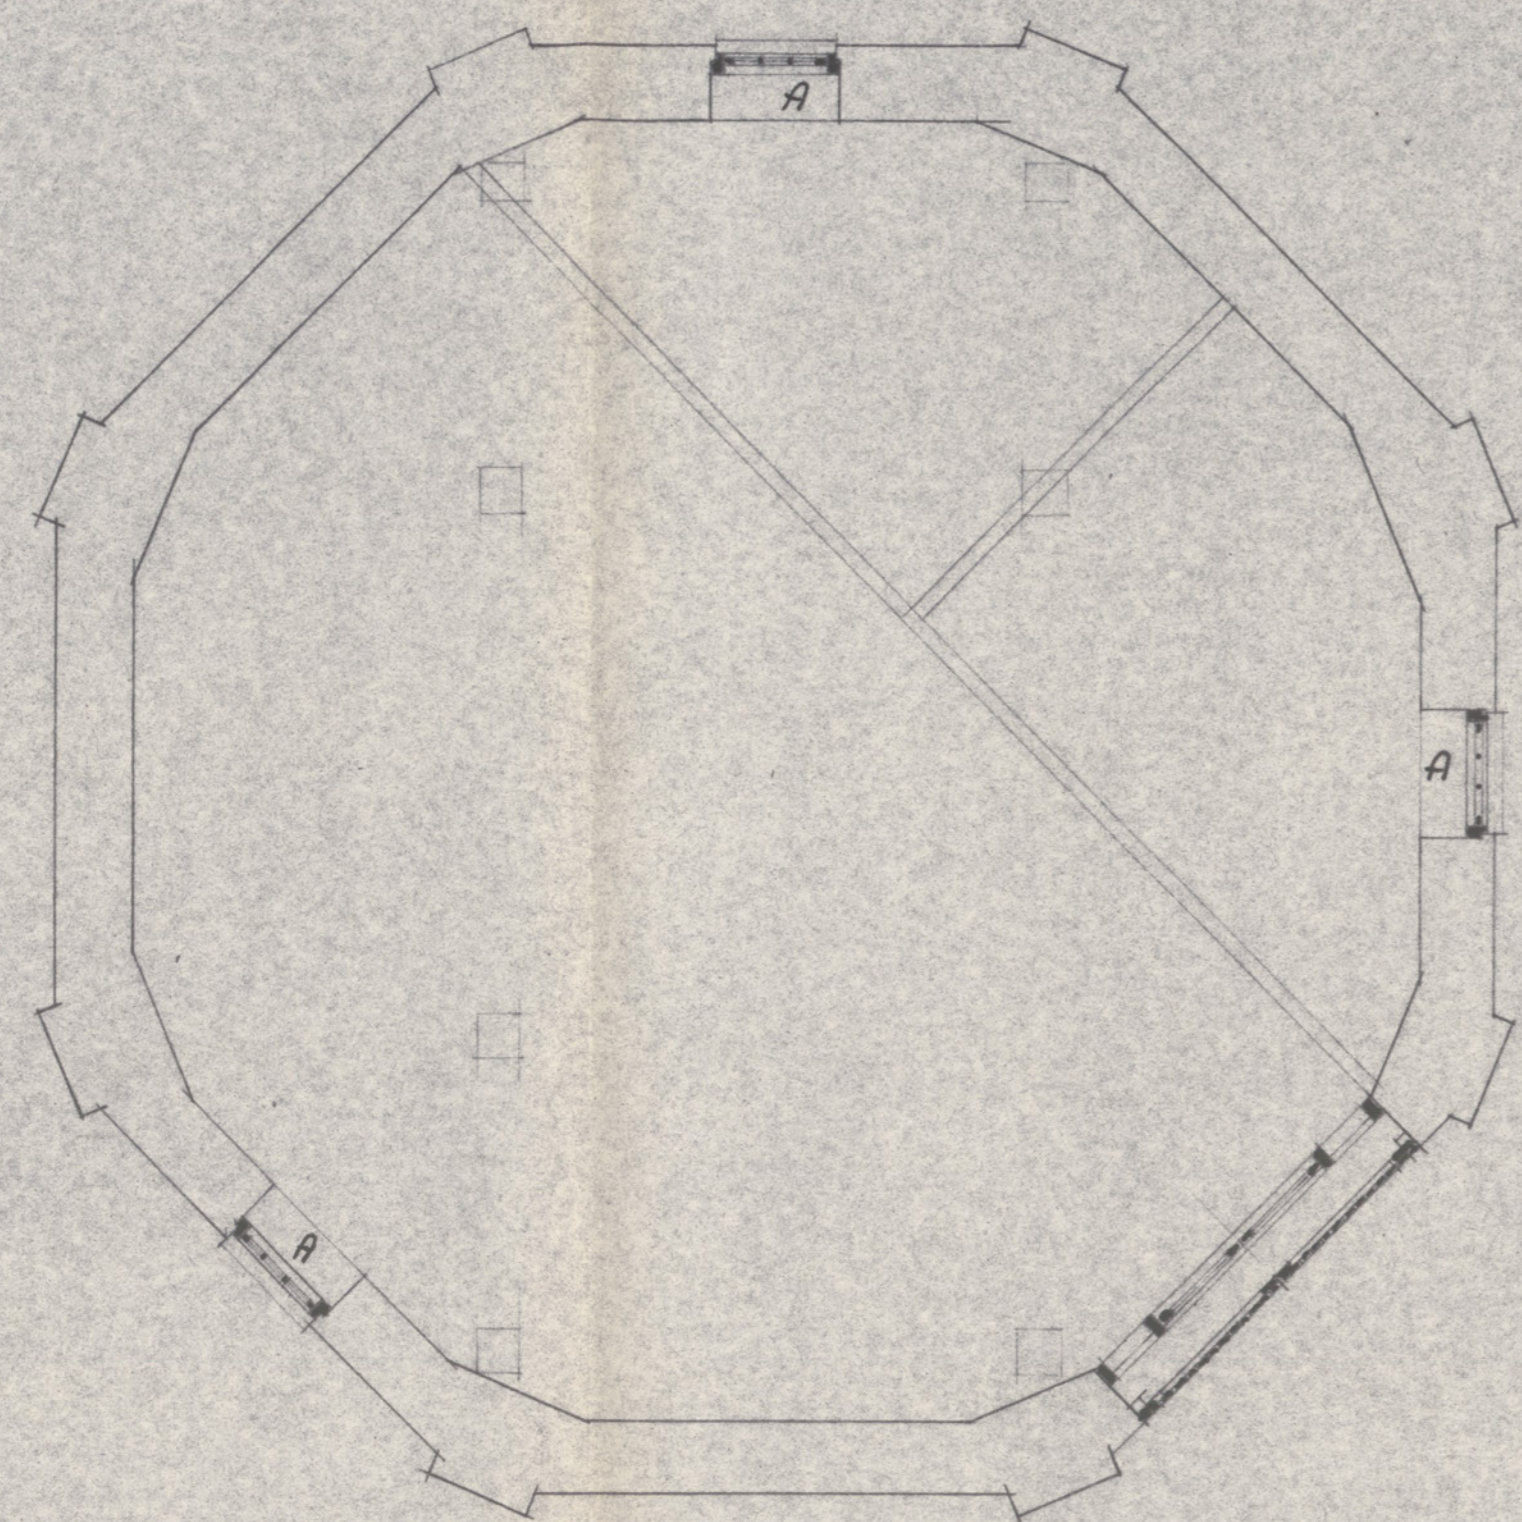

rabatdelen wit geschilderd

Sroninger stelling

Plan tot wijziging
van de Molen
te Farmsum.

Ontwerp

Vereniging	sch. 1 à 50	6332
De Hollandsche	dat. 1e h. 63	
Molen	sch. 1	
Amsterdam		11/105