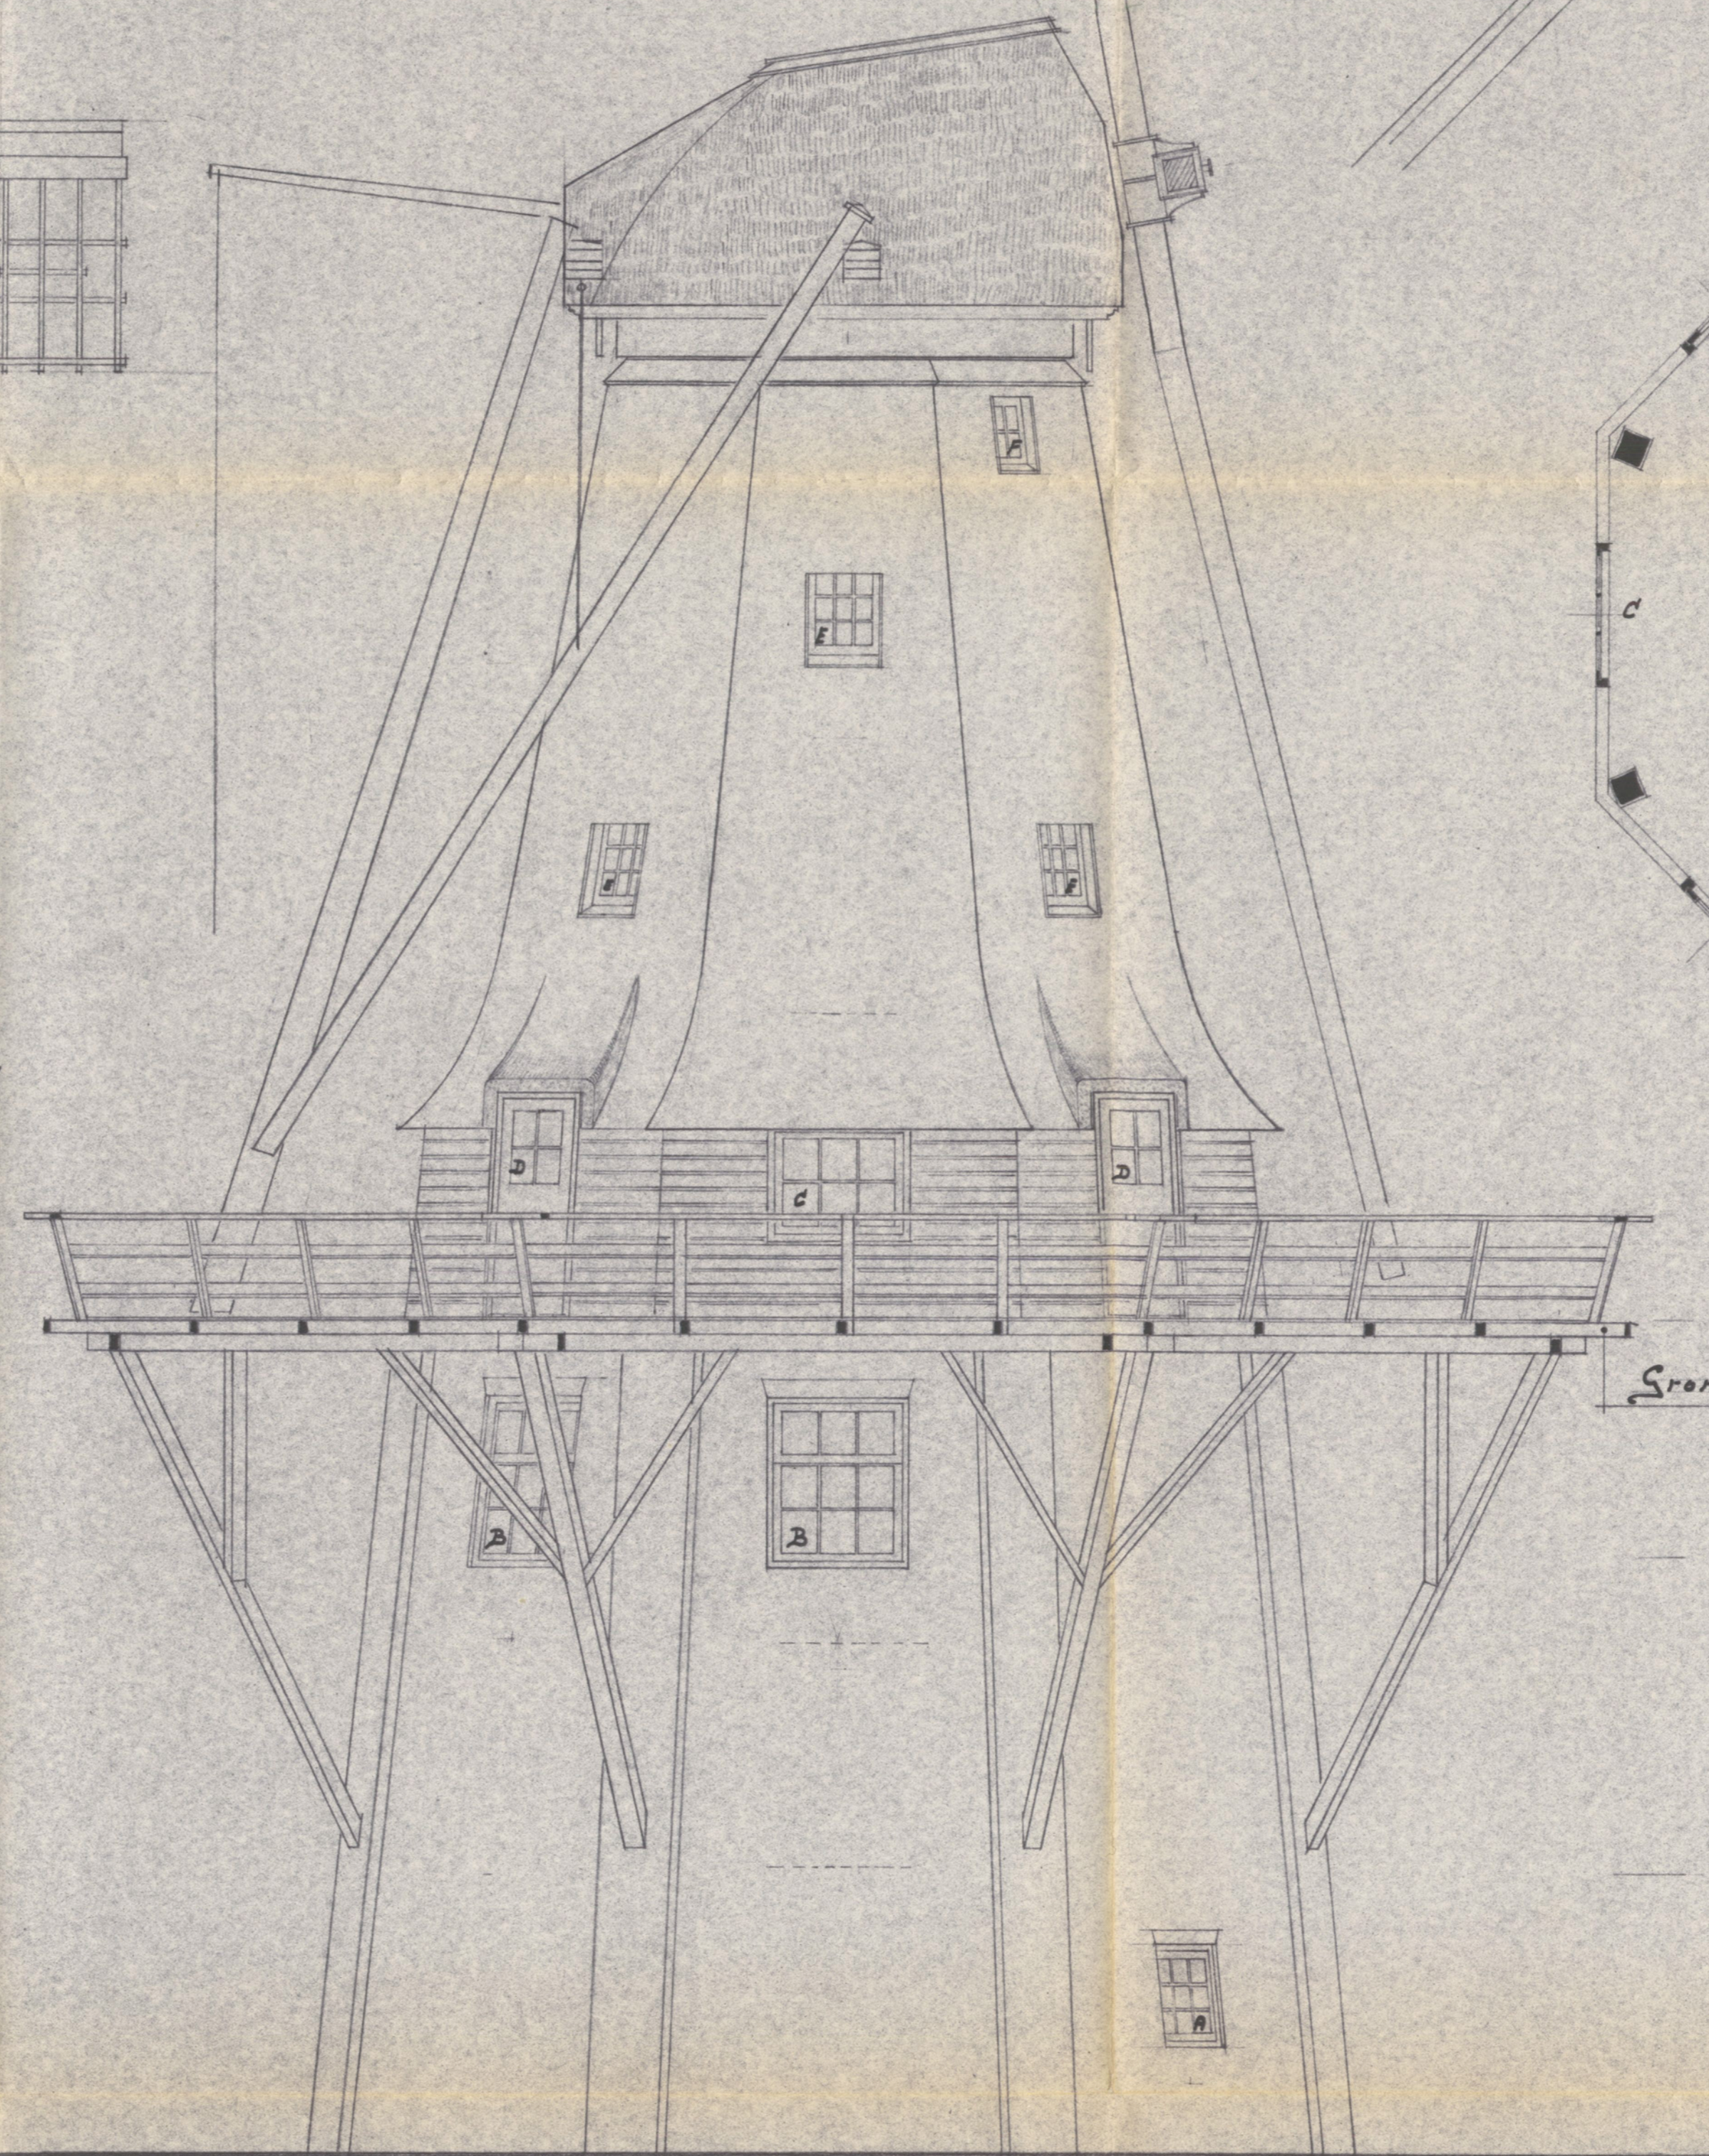

rabatdelen wit geschilderd

Sroninger stelling

Plan tot wijziging
van de Molen
te Farmsum.

Ontwerp

Vereniging	sch. 1 à 50	6332
De Hollandsche	dat. 1e h. 63	
Molen	sch. 1	
Amsterdam		11/105