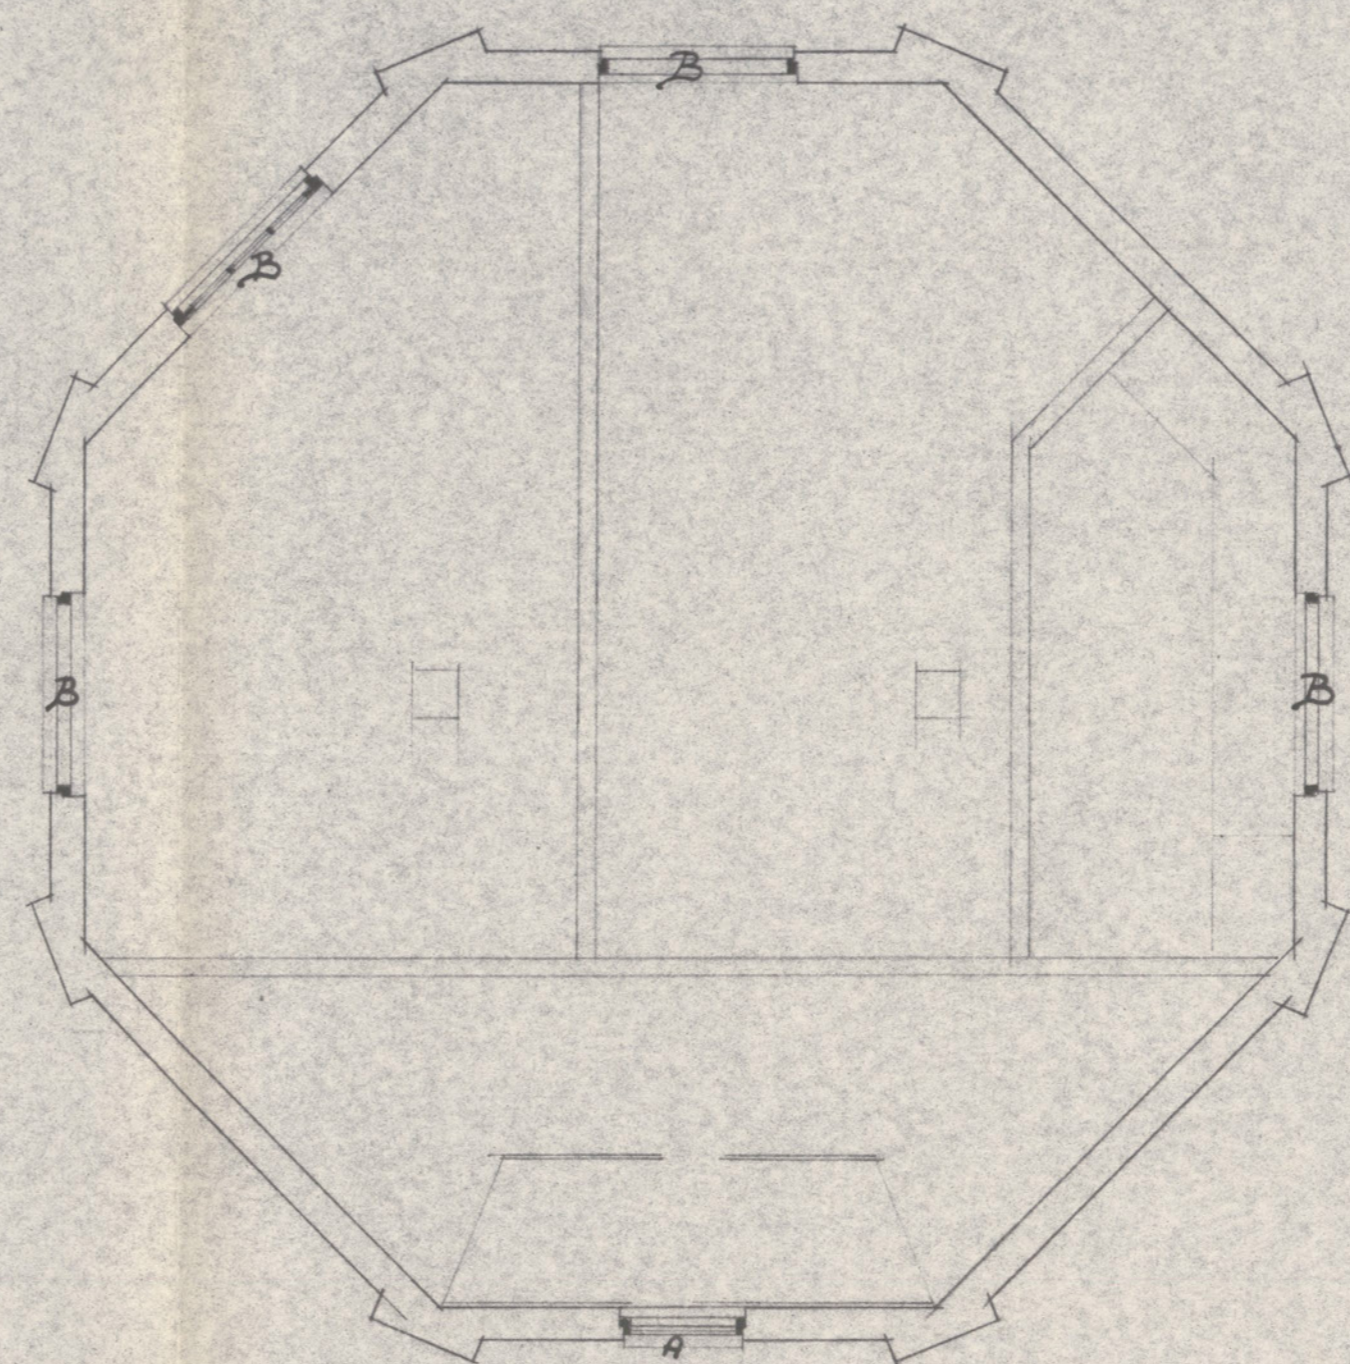

rabatdelen wit geschilderd

Sroninger stelling

Plan tot wijziging
van de Molen
te Farmsum.

Ontwerp

Vereniging	sch. 1 à 50	6332
De Hollandsche	dat. 1e h. 63	
Molen	sch. 1	
Amsterdam		11/105