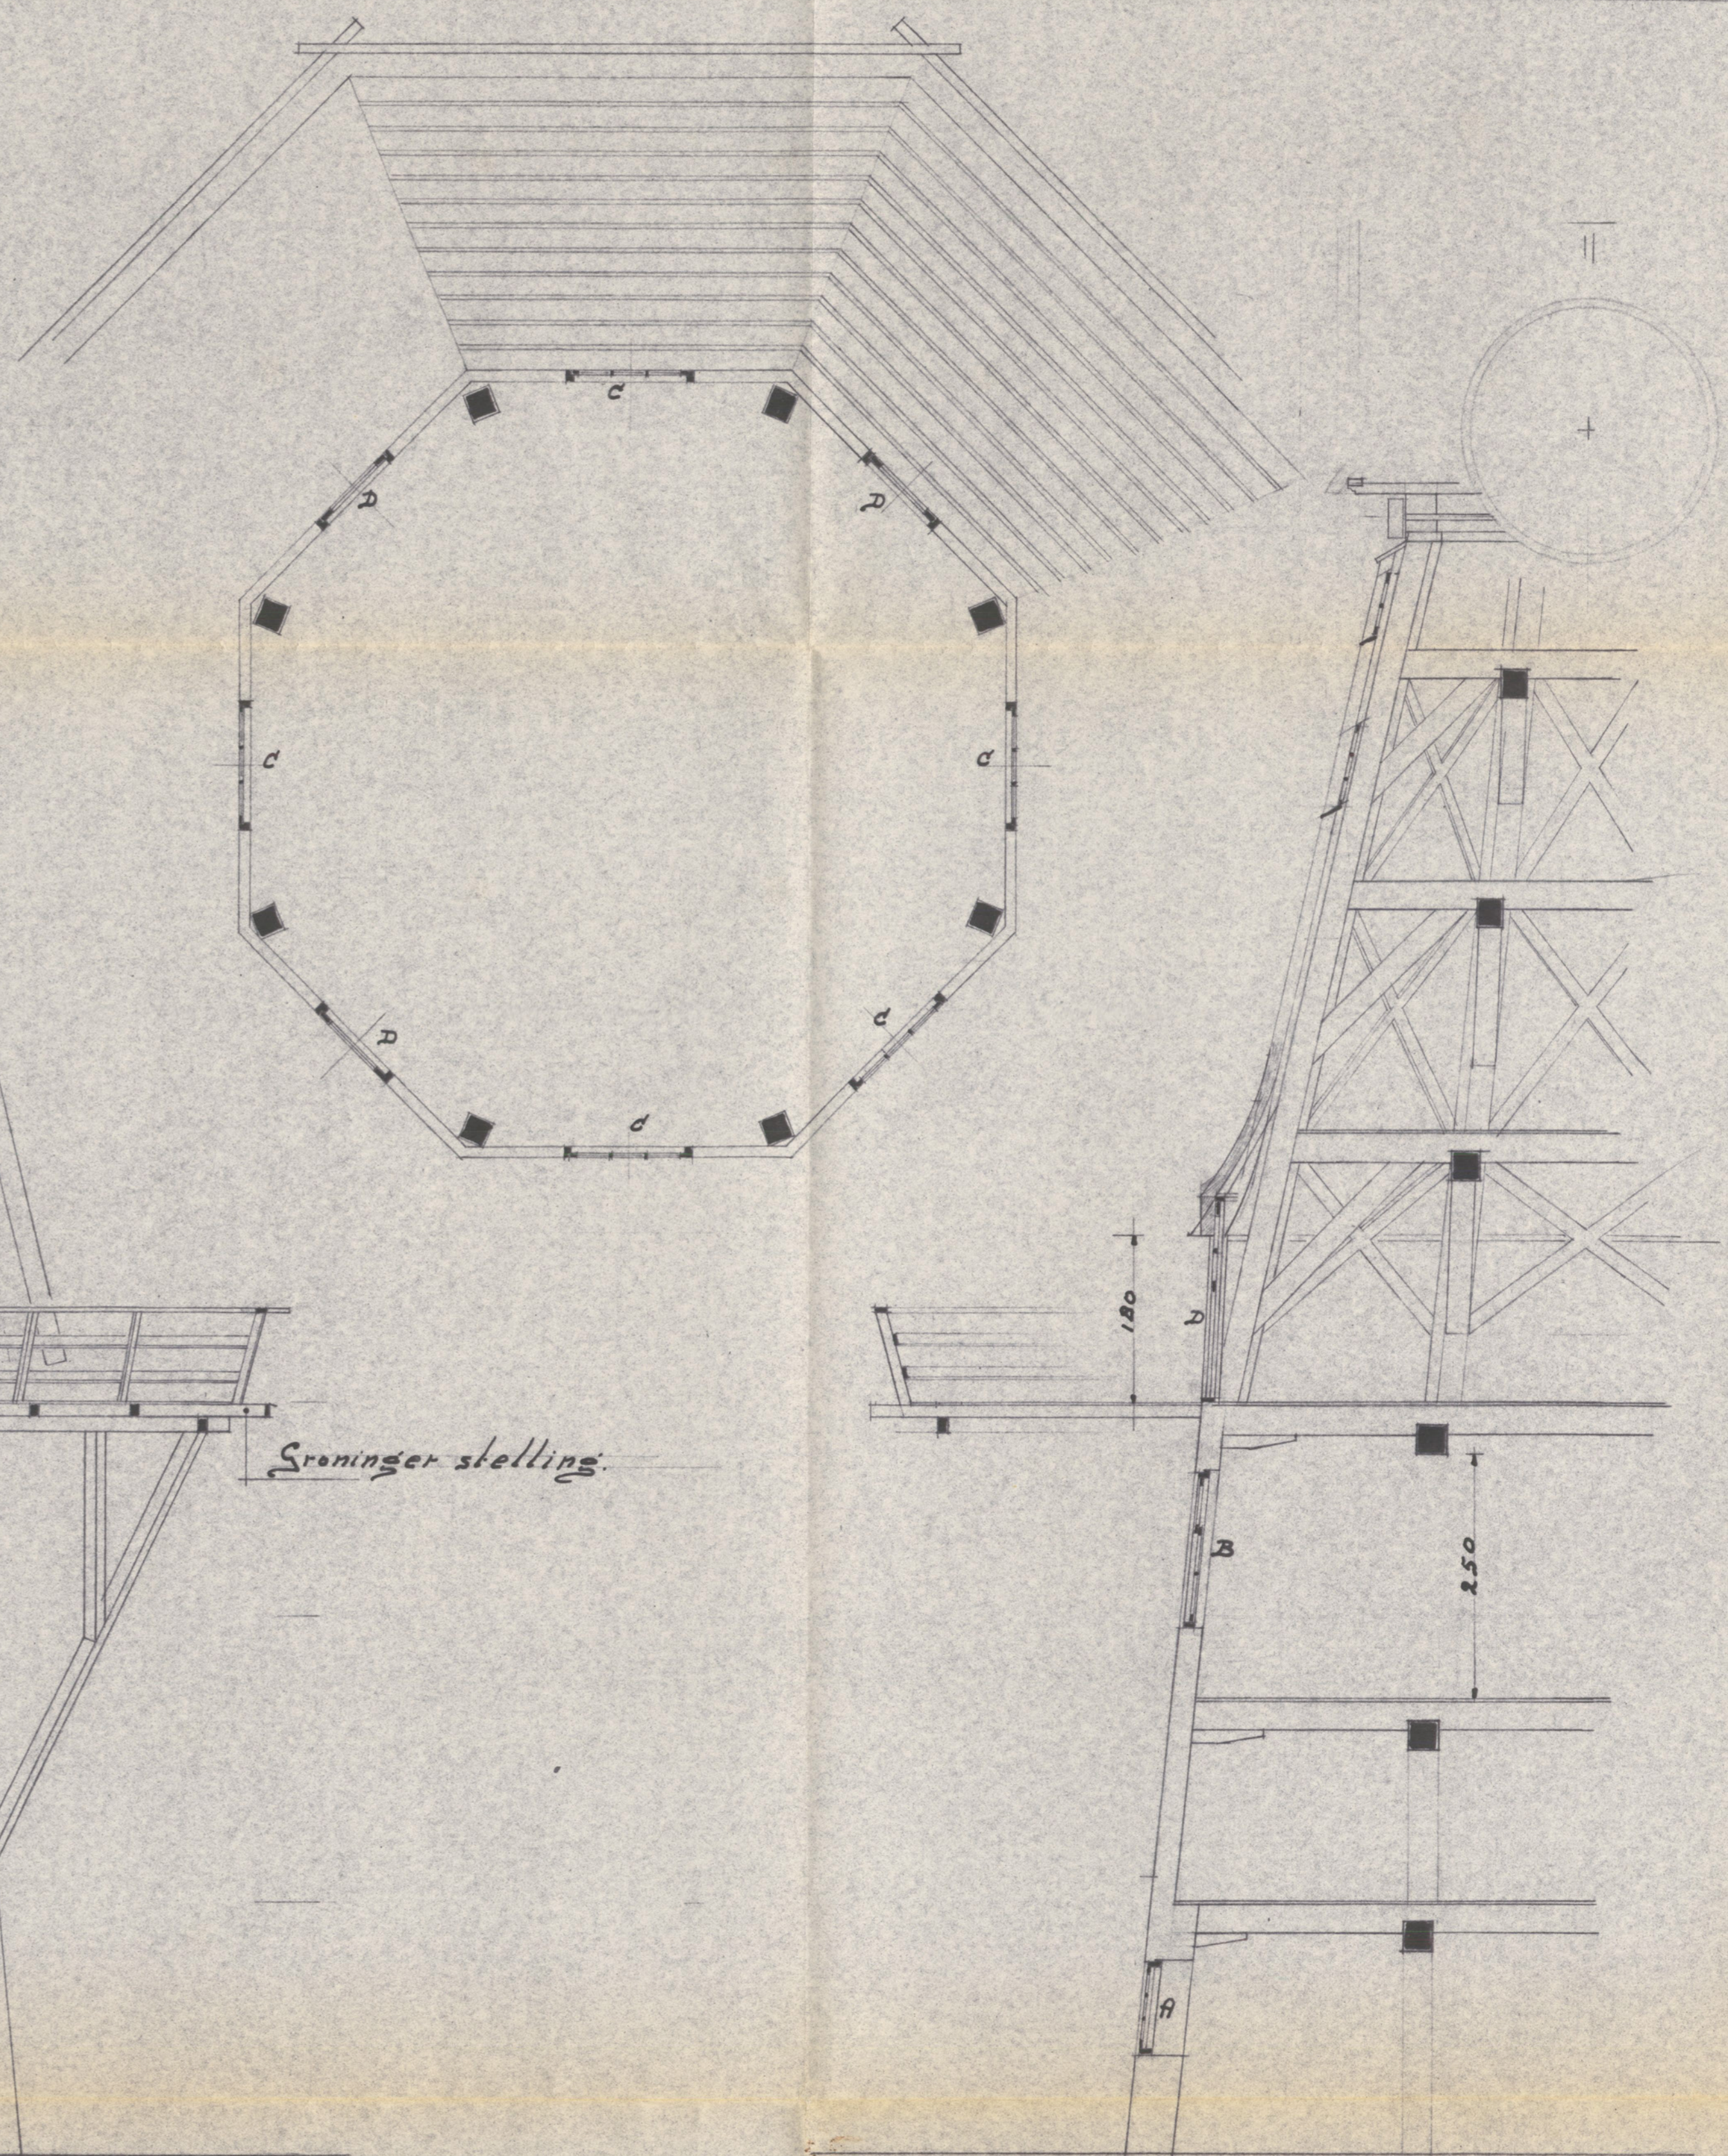

rabatdelen wit geschilderd

Sroninger stelling

Plan tot wijziging
van de Molen
te Farmsum.

Ontwerp

Vereniging	sch. 1 à 50	6332
De Hollandsche	dat. 1e h. 63	
Molen	sch. 1	
Amsterdam		11/105