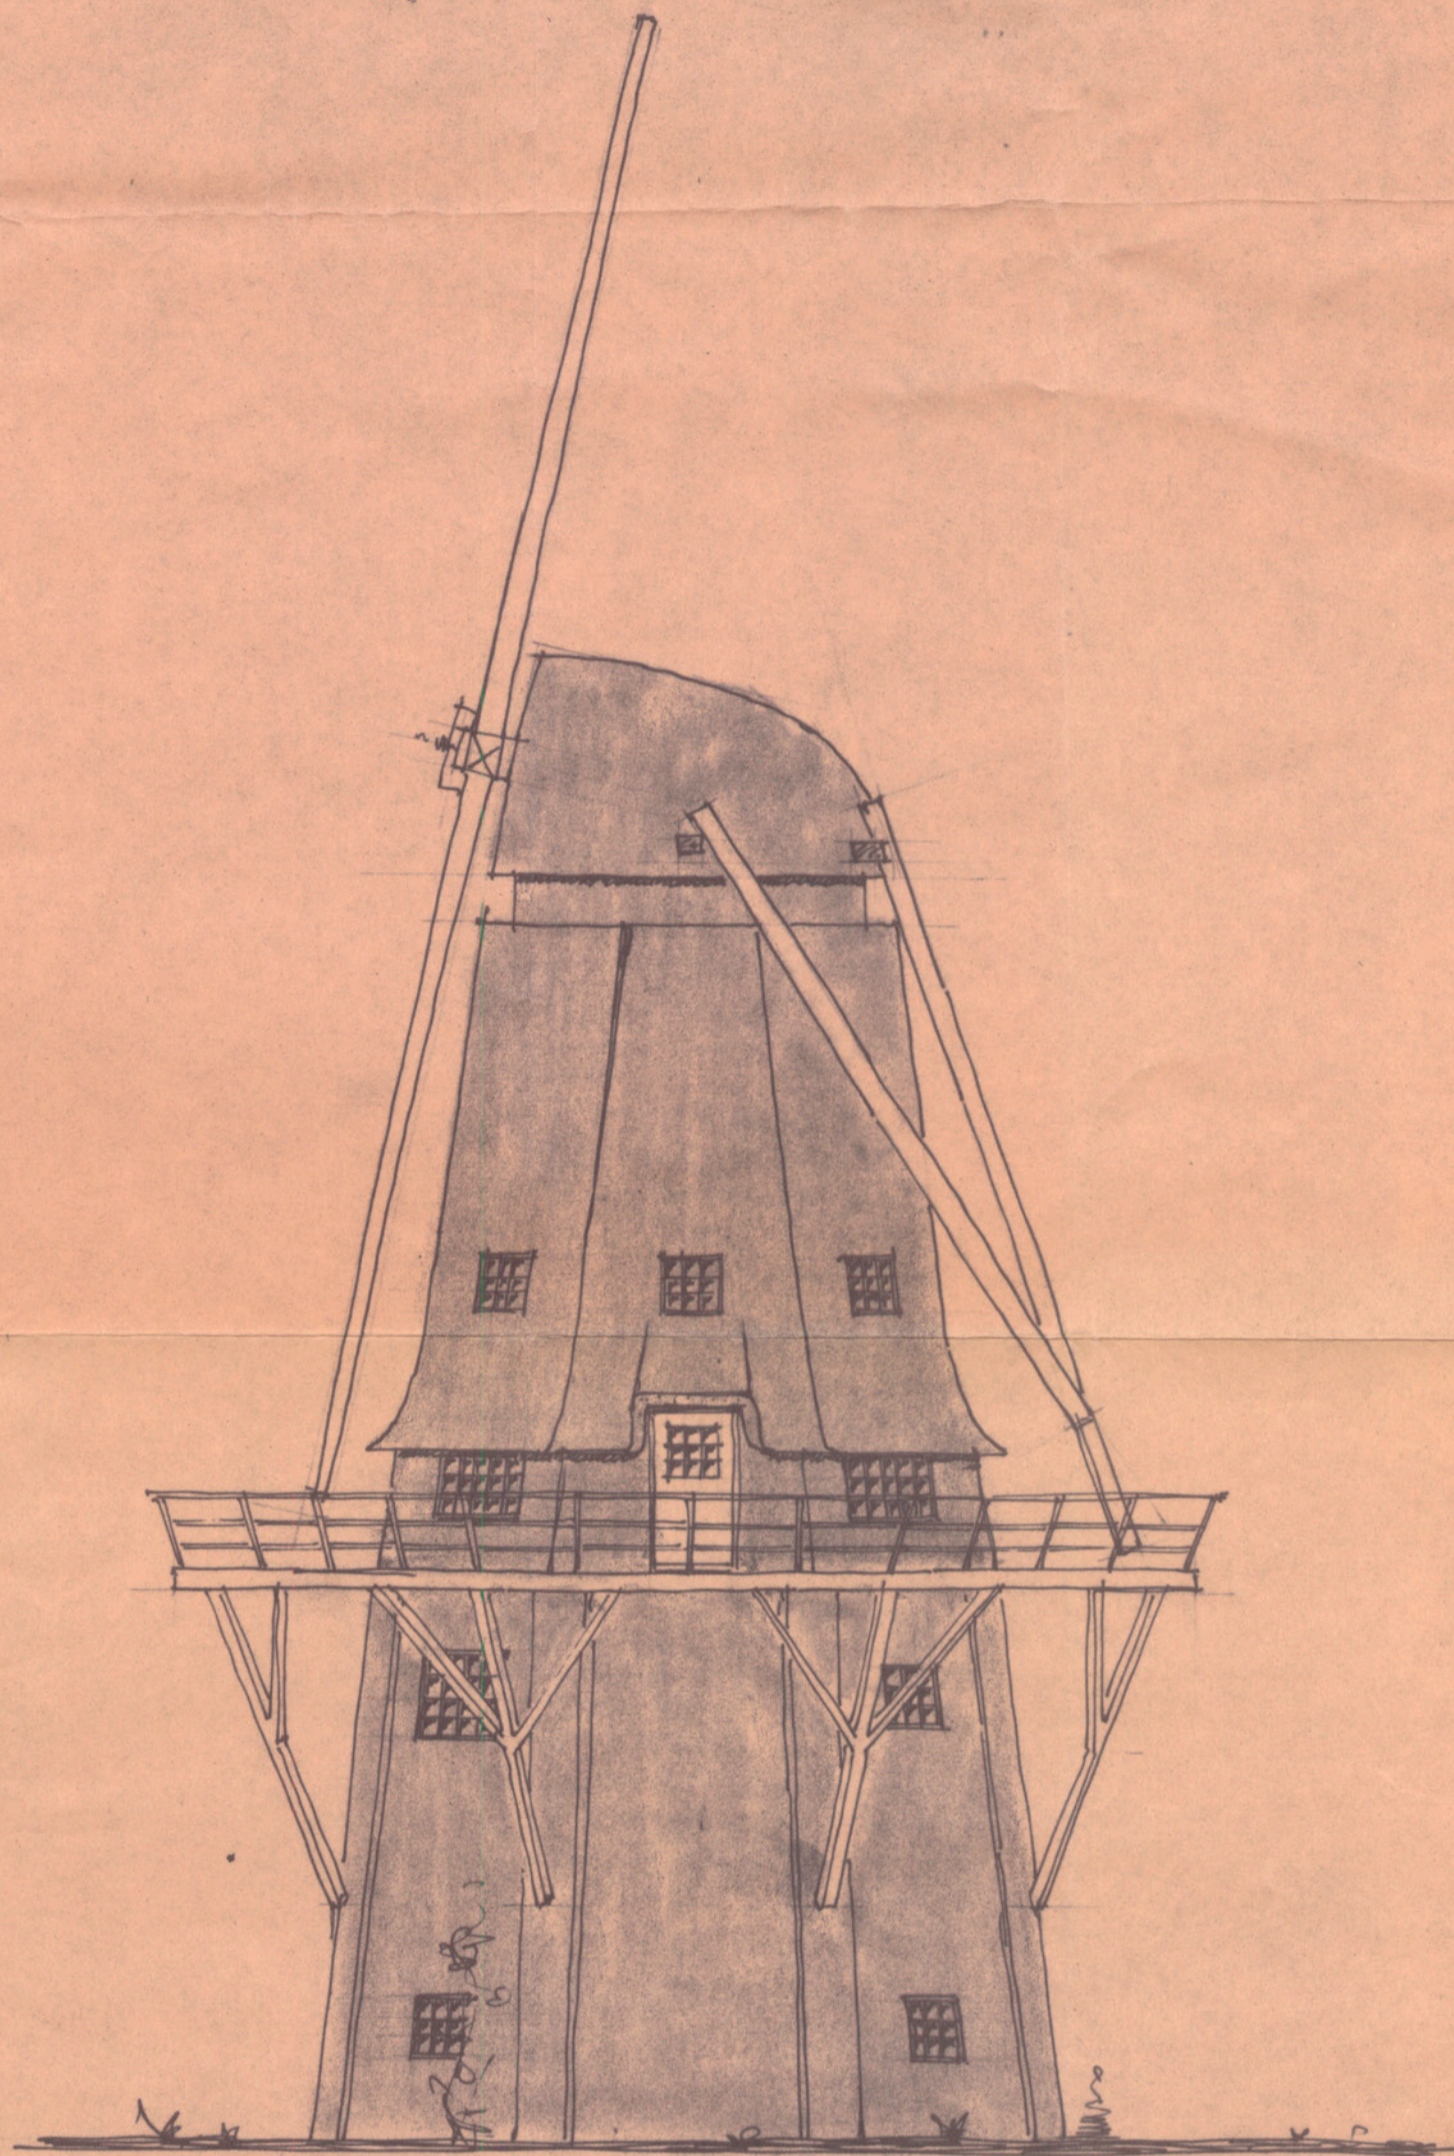

\* Voorgevel \*

\* Rechter zijgevel \*

Gam. Delfzijl.  
Sectie D. no. 1446.  
Situatie. schaal 1:1000.

Molen 'Aeolus' - Farmsum.  
Adviesschets. gevels. schaal 1:100.  
blad 3. (50 x 50). get. 21 aug. 64.