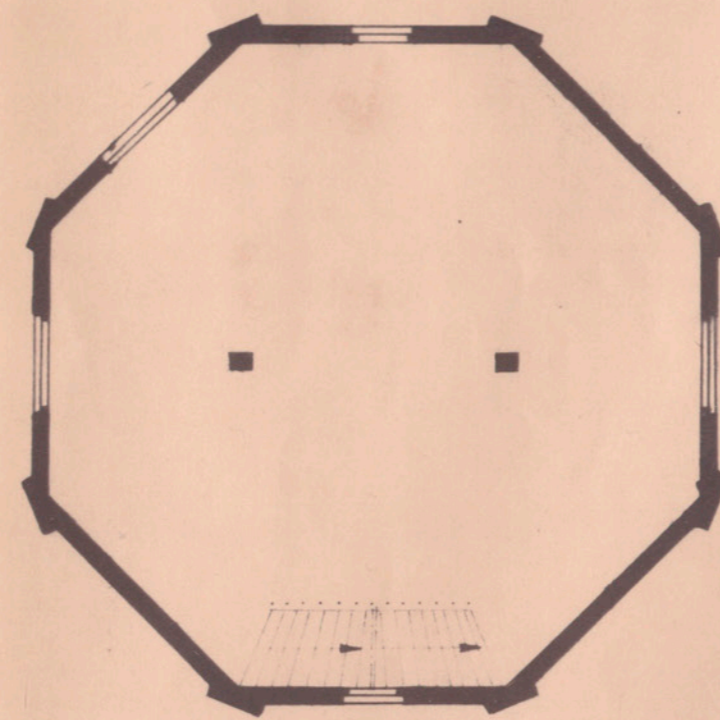

KLUNDERBEUN

ZIJGEVEL

VOORGEVEL

DOORSNEDE

ZWICHTSTELLING

1e VERDIEPING

BEGANEGROUND

restauratie molen "AEOLUS"				FORMAAT	BLAD
GEMEENTEWERKEN	SCHAAL: 1:100	DATUM	met '93	GEZ.	CODE NR.
DELZIJL					