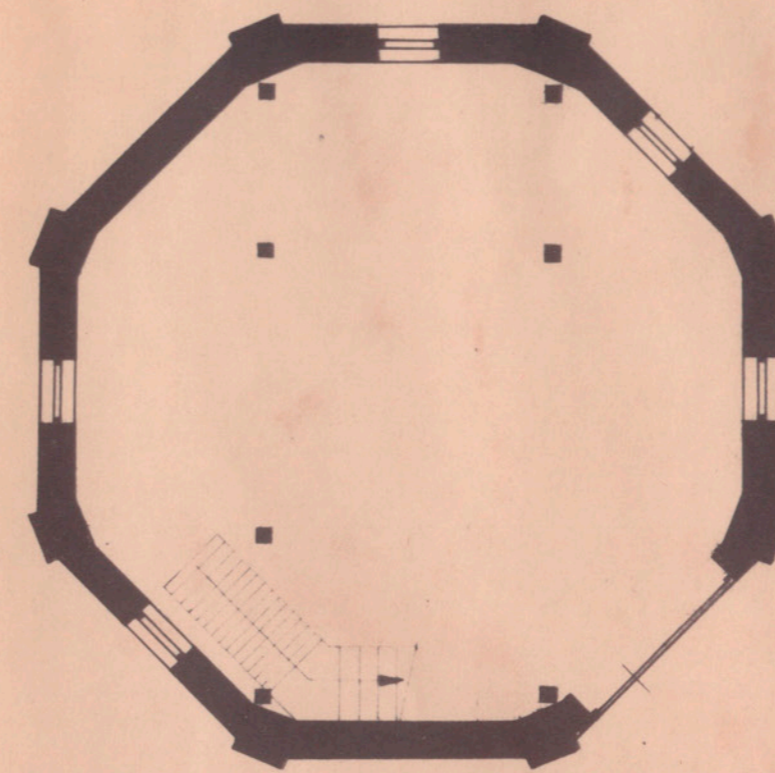

KLUNDERBEUN

ZIJGEVEL

VOORGEVEL

DOORSNEDE

ZWICHTSTELLING

1e VERDIEPING

BEGANEGROUND

restauratie molen "AEOLUS"				FORMAAT	BLAD
GEMEENTEWERKEN	SCHAAL: 1:100	DATUM	met '93	GEZ.	CODE NR.
DELZIJL					