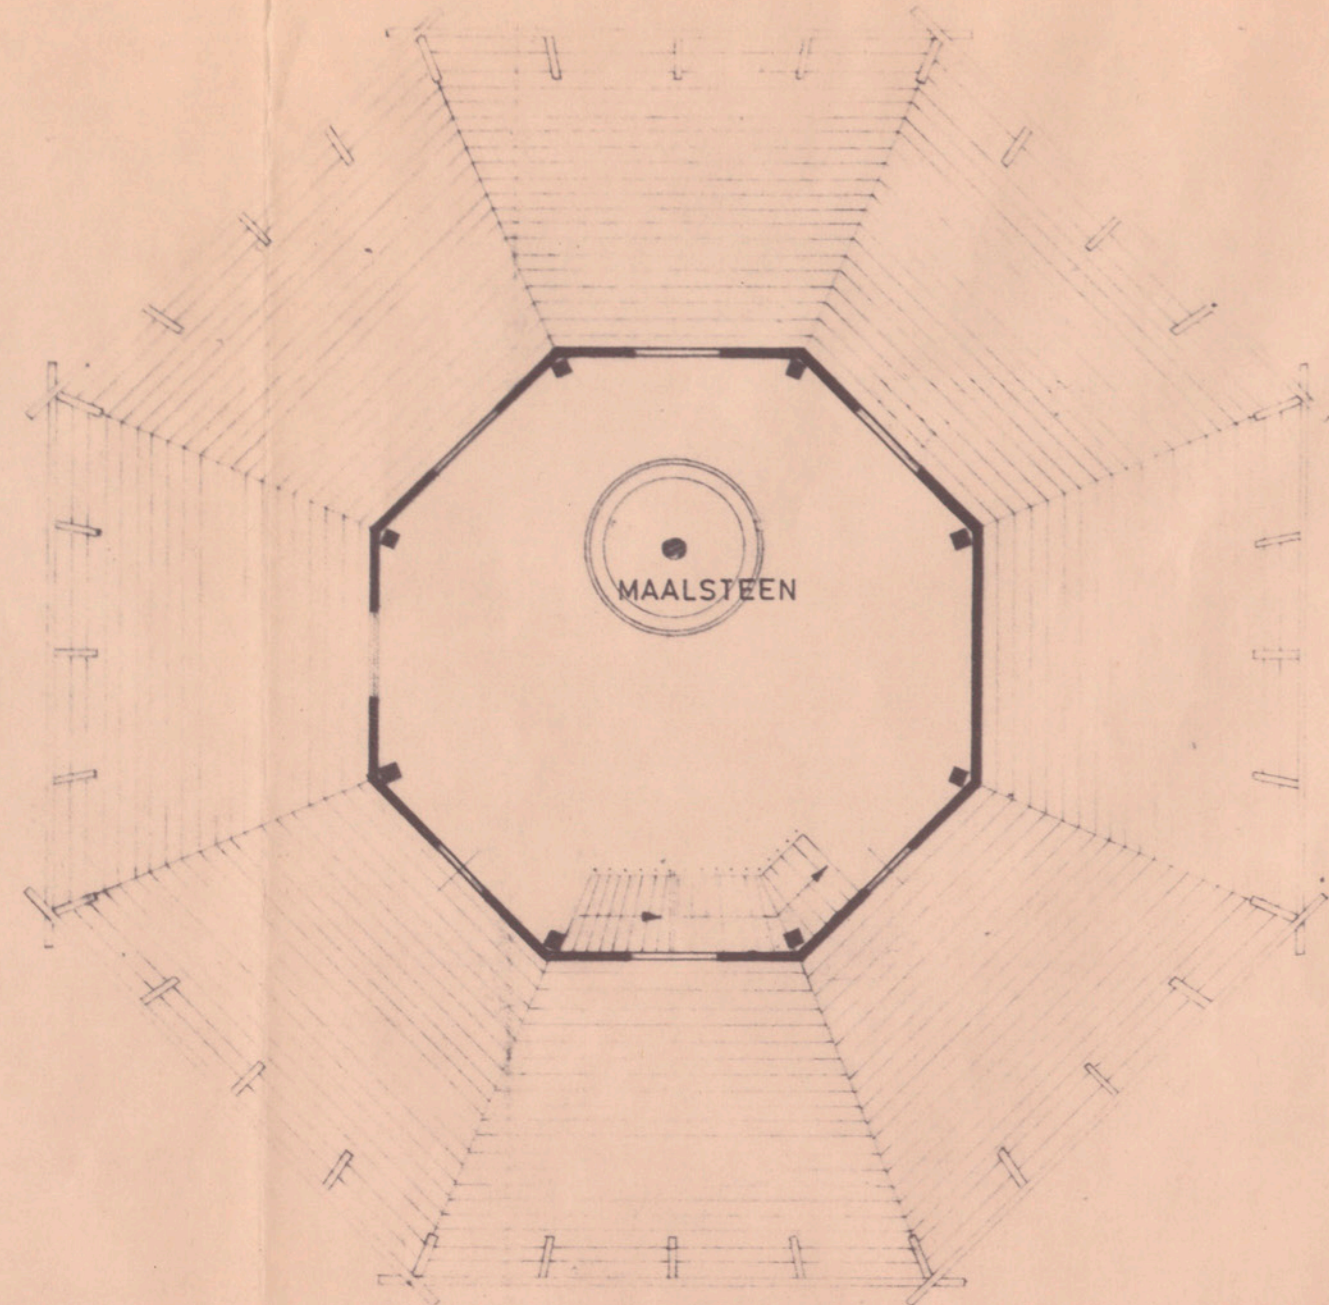

KLUNDERBEUN

ZIJGEVEL

VOORGEVEL

DOORSNEDE

ZWICHTSTELLING

1e VERDIEPING

BEGANEGROUND

restauratie molen "AEOLUS"				FORMAAT	BLAD
GEMEENTEWERKEN	SCHAAL: 1:100	DATUM	met '93	GEZ.	CODE NR.
DELZIJL					