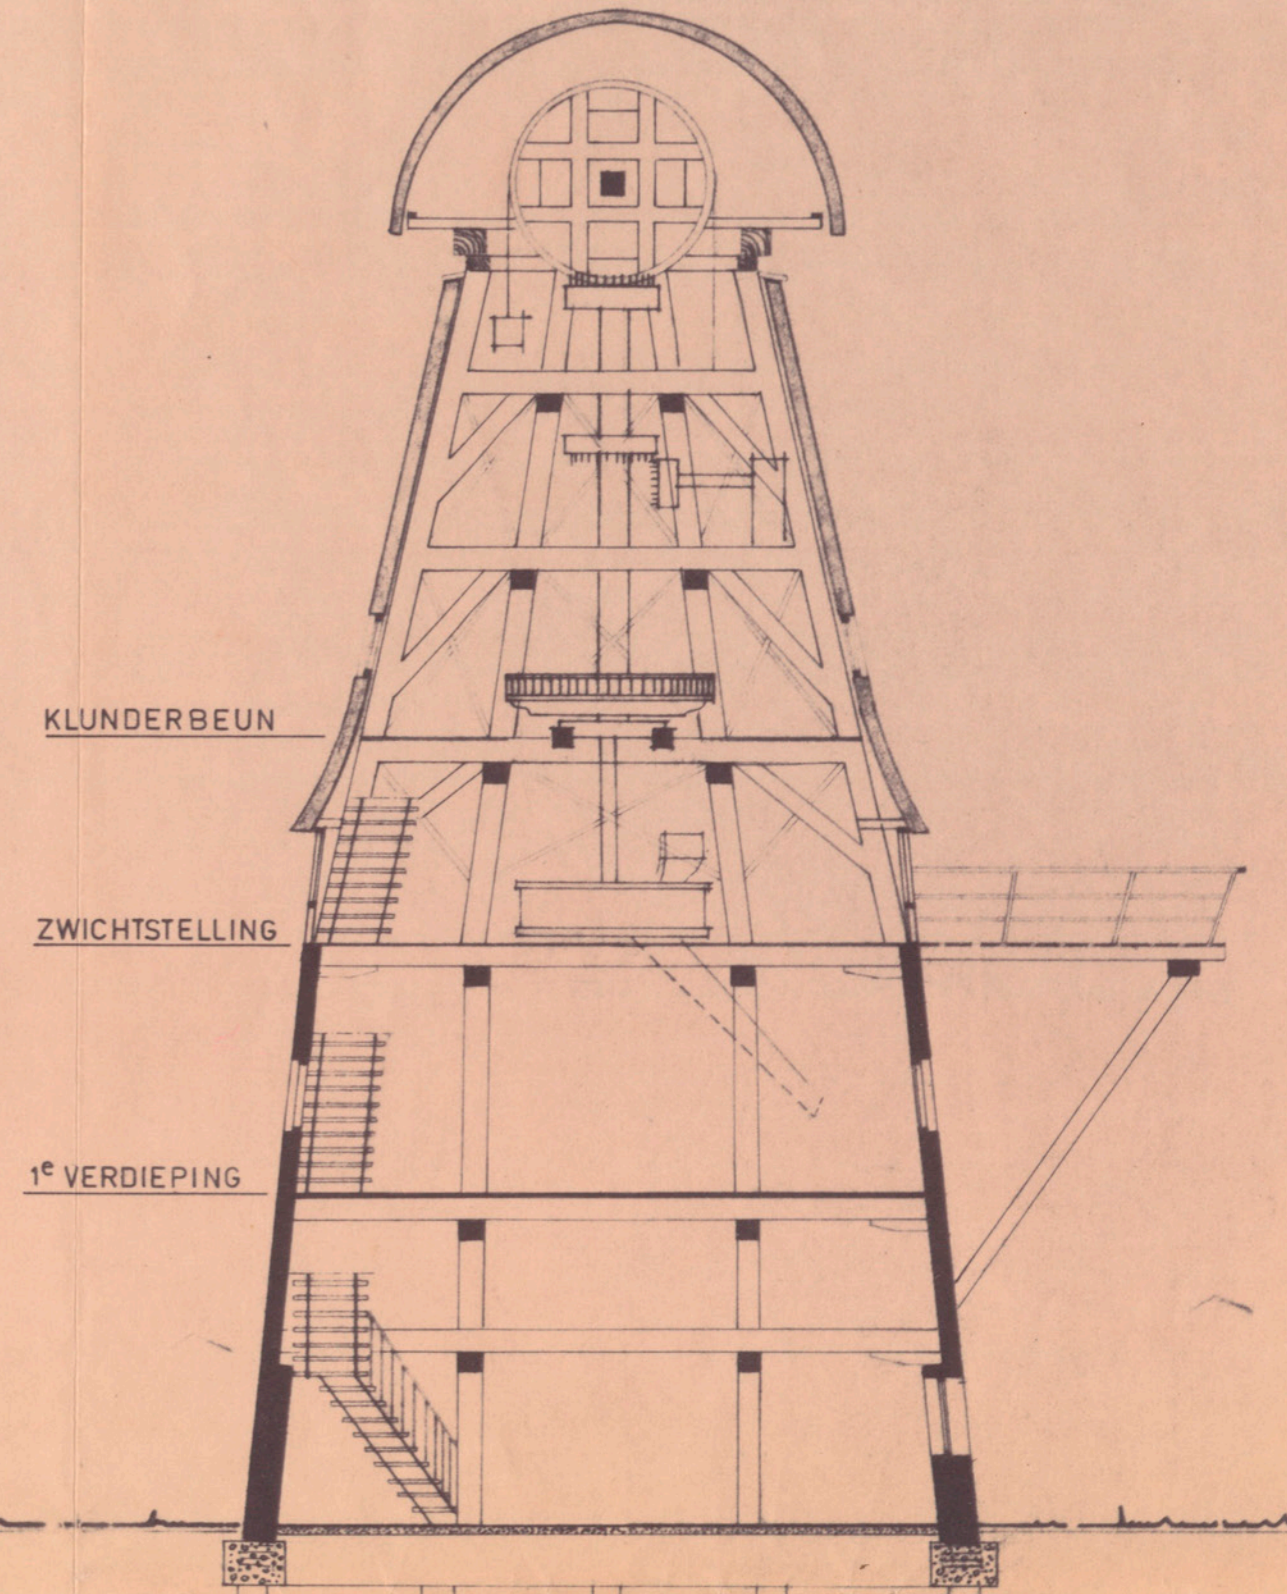

KLUNDERBEUN

ZIJGEVEL

VOORGEVEL

DOORSNEDE

ZWICHTSTELLING

1e VERDIEPING

BEGANEGROUND

restauratie molen "AEOLUS"				FORMAAT	BLAD
GEMEENTEWERKEN	SCHAAL: 1:100	DATUM	met '93	GEZ.	CODE NR.
DELZIJL					