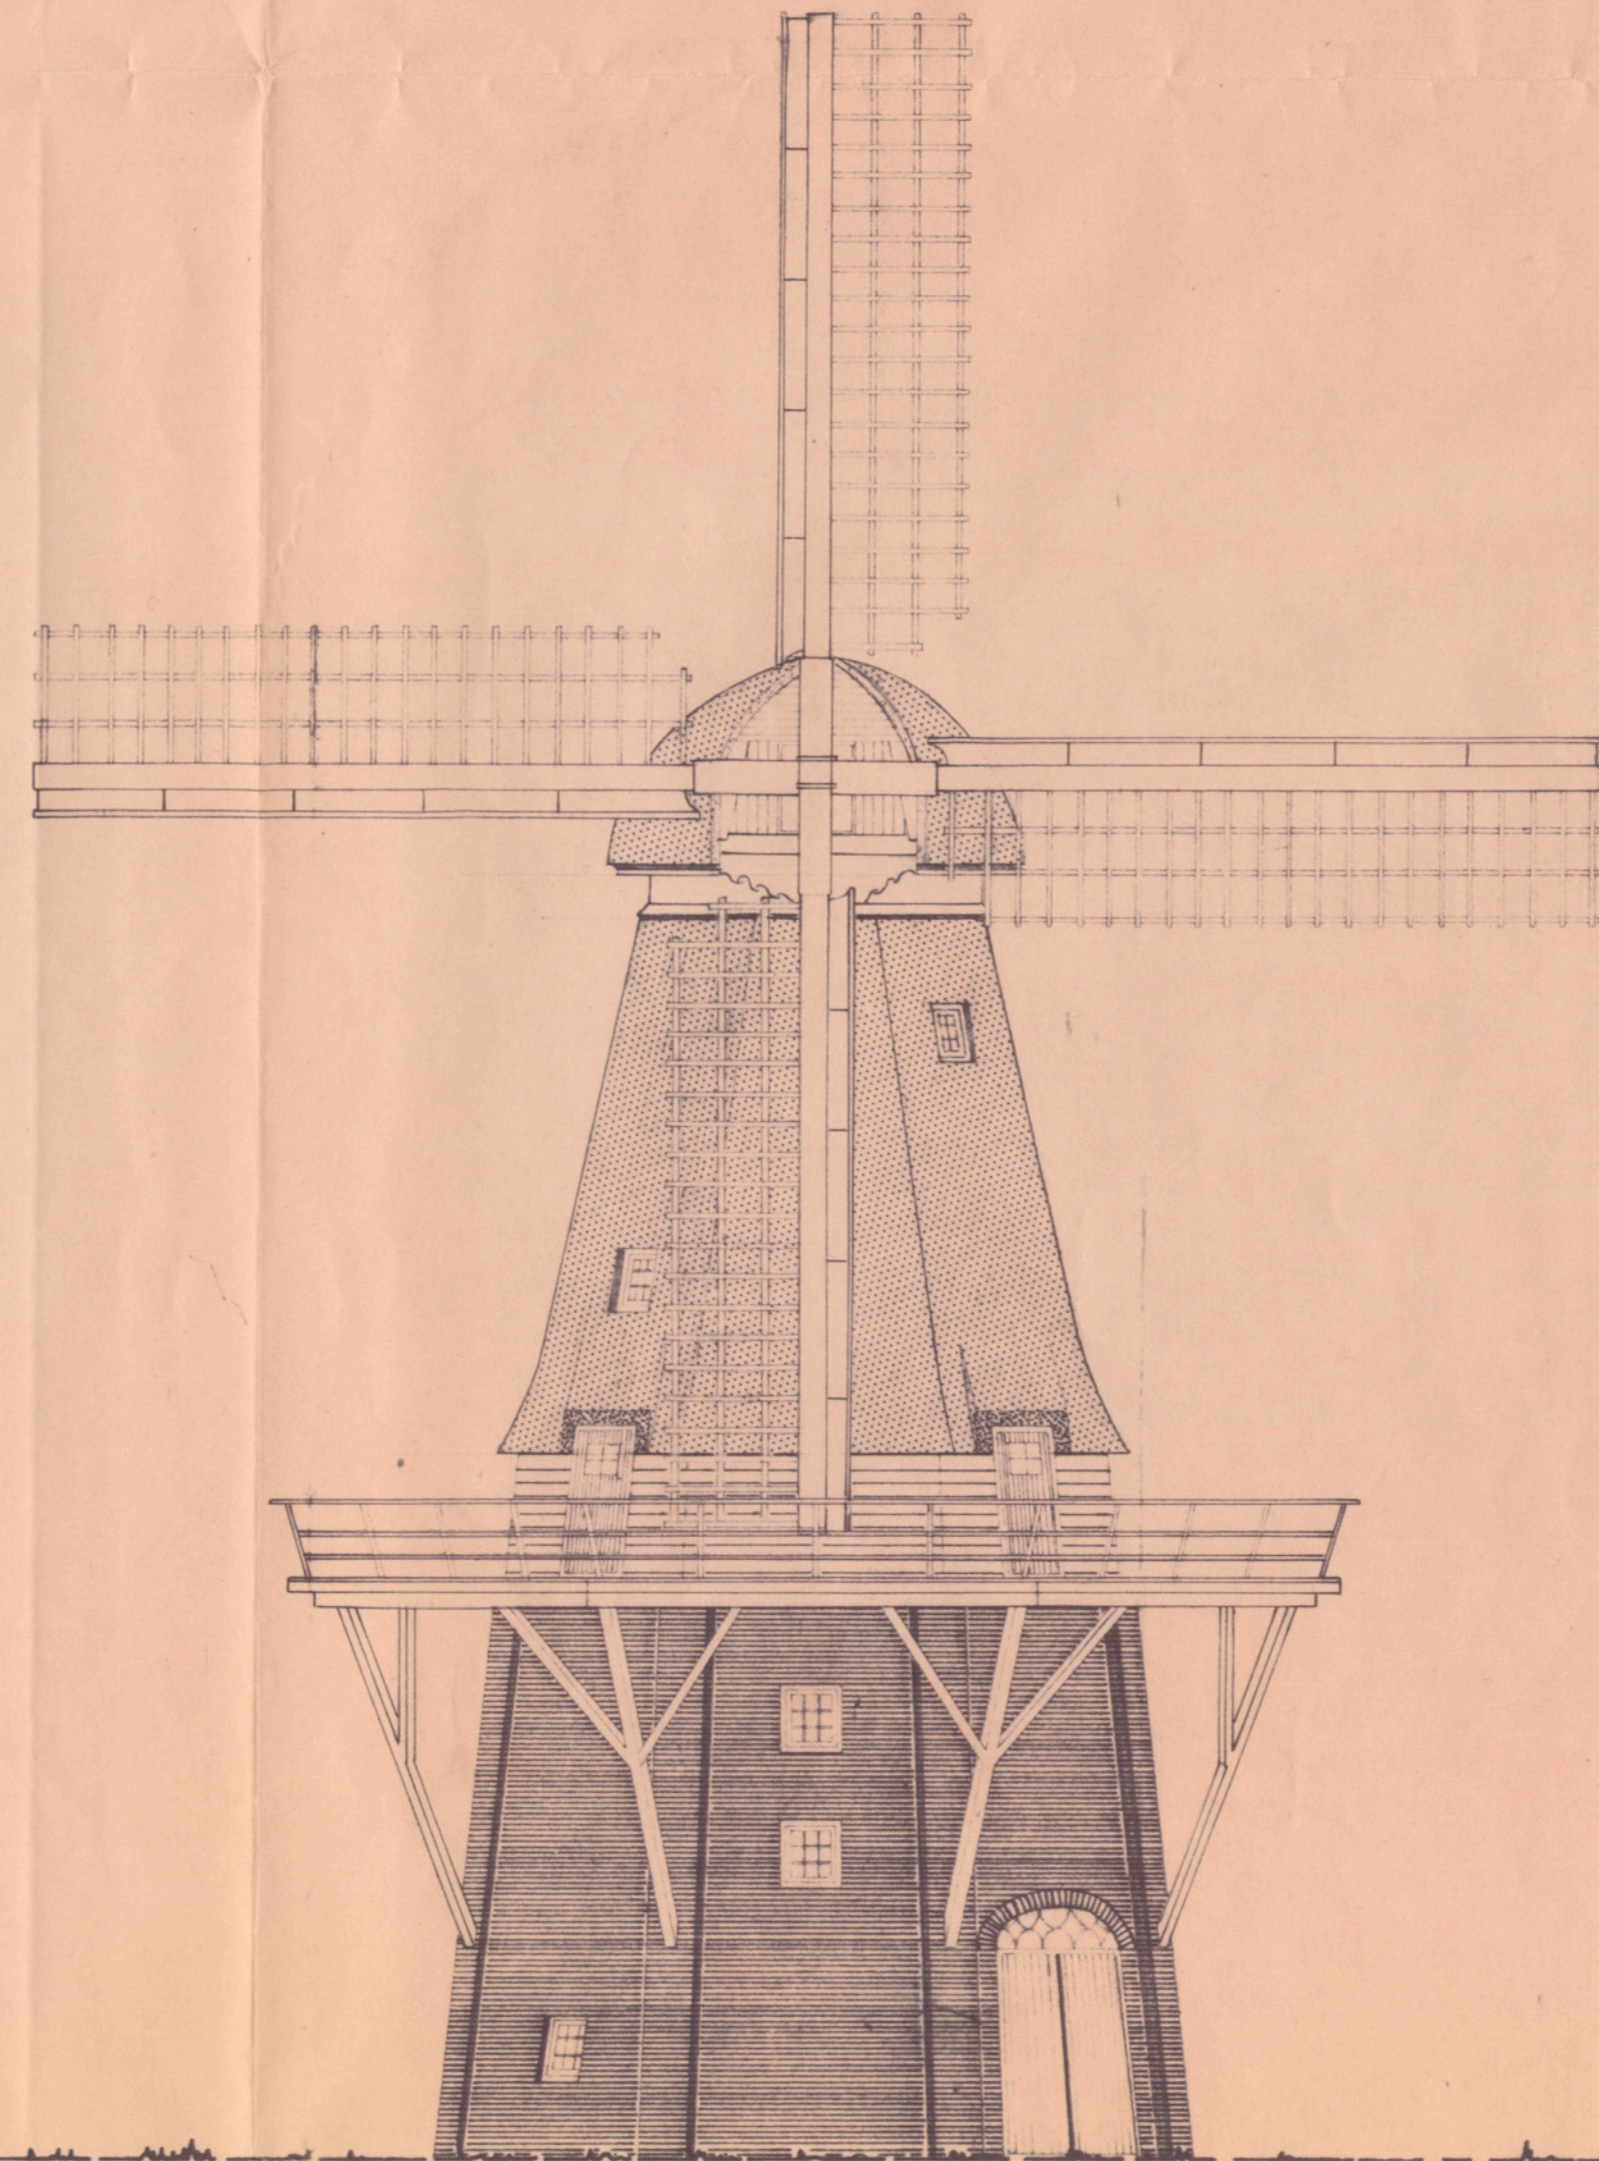

KLUNDERBEUN

ZIJGEVEL

VOORGEVEL

DOORSNEDE

ZWICHTSTELLING

1e VERDIEPING

BEGANEGROUND

restauratie molen "AEOLUS"				FORMAAT	BLAD
GEMEENTEWERKEN	SCHAAL: 1:100	DATUM	met '93	GEZ.	CODE NR.
DELZIJL					