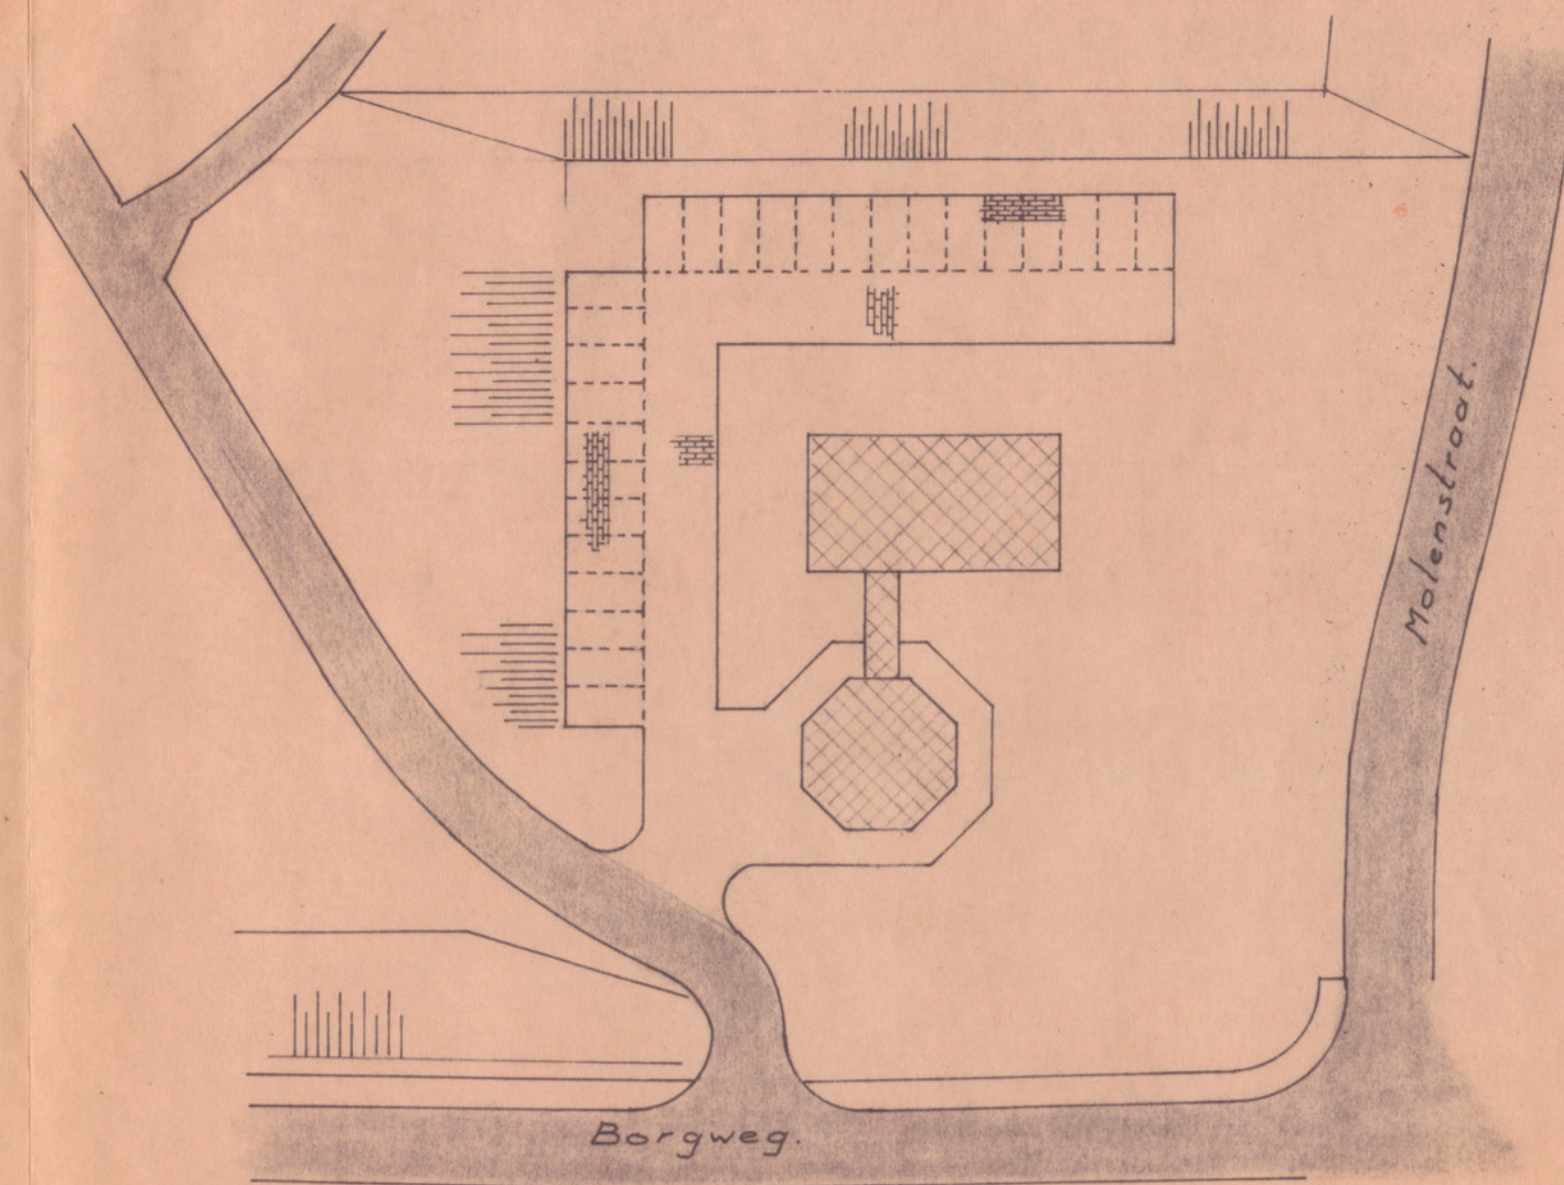

Bestaande Situatie.

Nieuwe Situatie.

Dwarsprofiel.

Dwarsprofiel.

Situatie Molen Aeolus te Farmsum.			Situatie + dwarsprofielen.	
GEMEENTEWERKEN DELFIJL	SCHAAL: 1:300. 1:200.	DATUM	FORMAAT 6x A4	BLAD:
	GET: k.j.d.	10-10-74		
	GEZ:		CODE NR:	