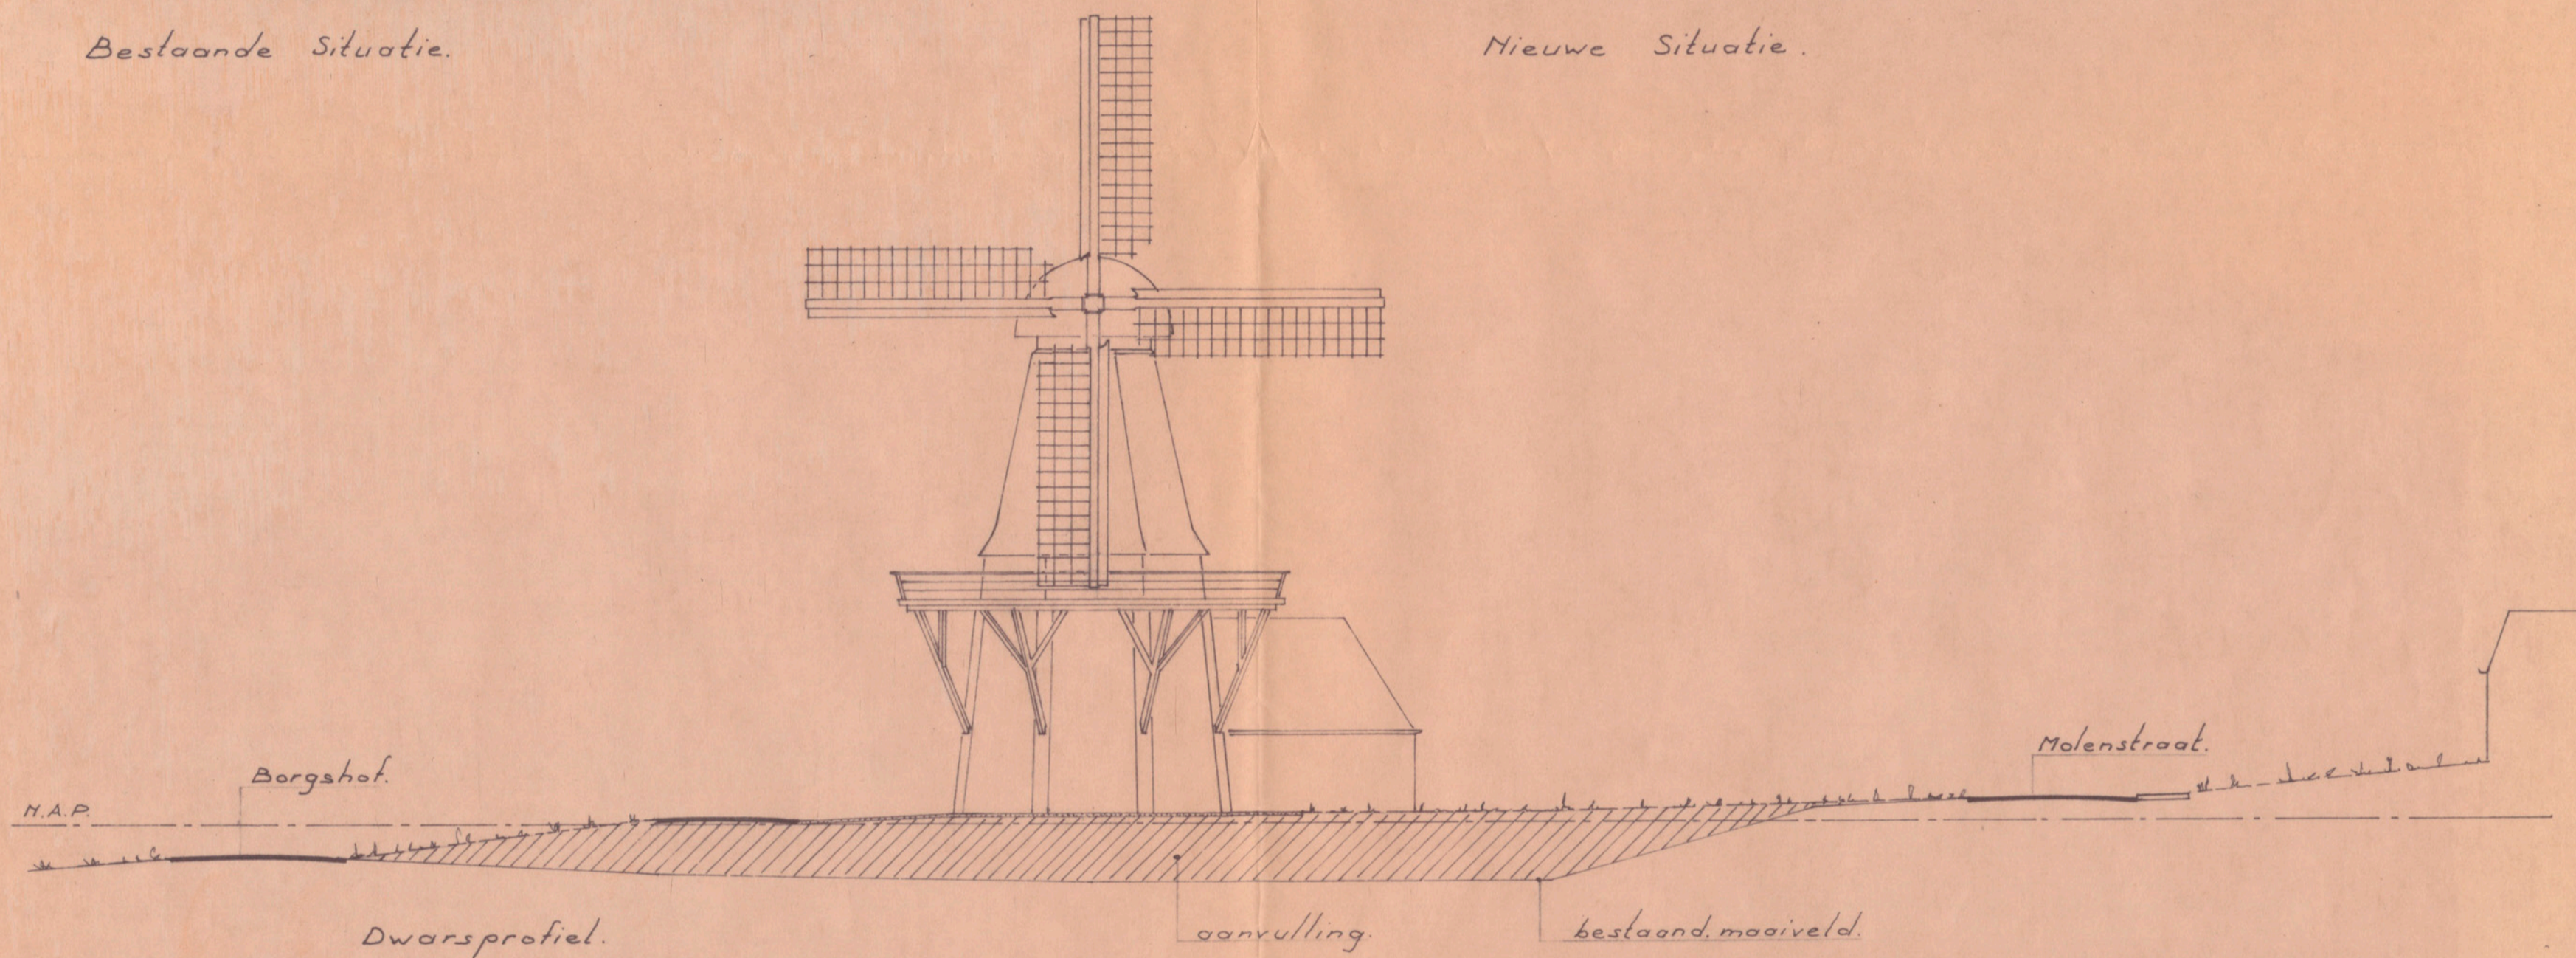

Bestaande Situatie.

Nieuwe Situatie.

Dwarsprofiel.

Dwarsprofiel.

Situatie Molen Aeolus te Farmsum.			Situatie + dwarsprofielen.	
GEMEENTEWERKEN DELFIJL	SCHAAL: 1:300. 1:200.	DATUM	FORMAAT 6x A4	BLAD:
	GET: k.j.d.	10-10-74		
	GEZ:		CODE NR:	