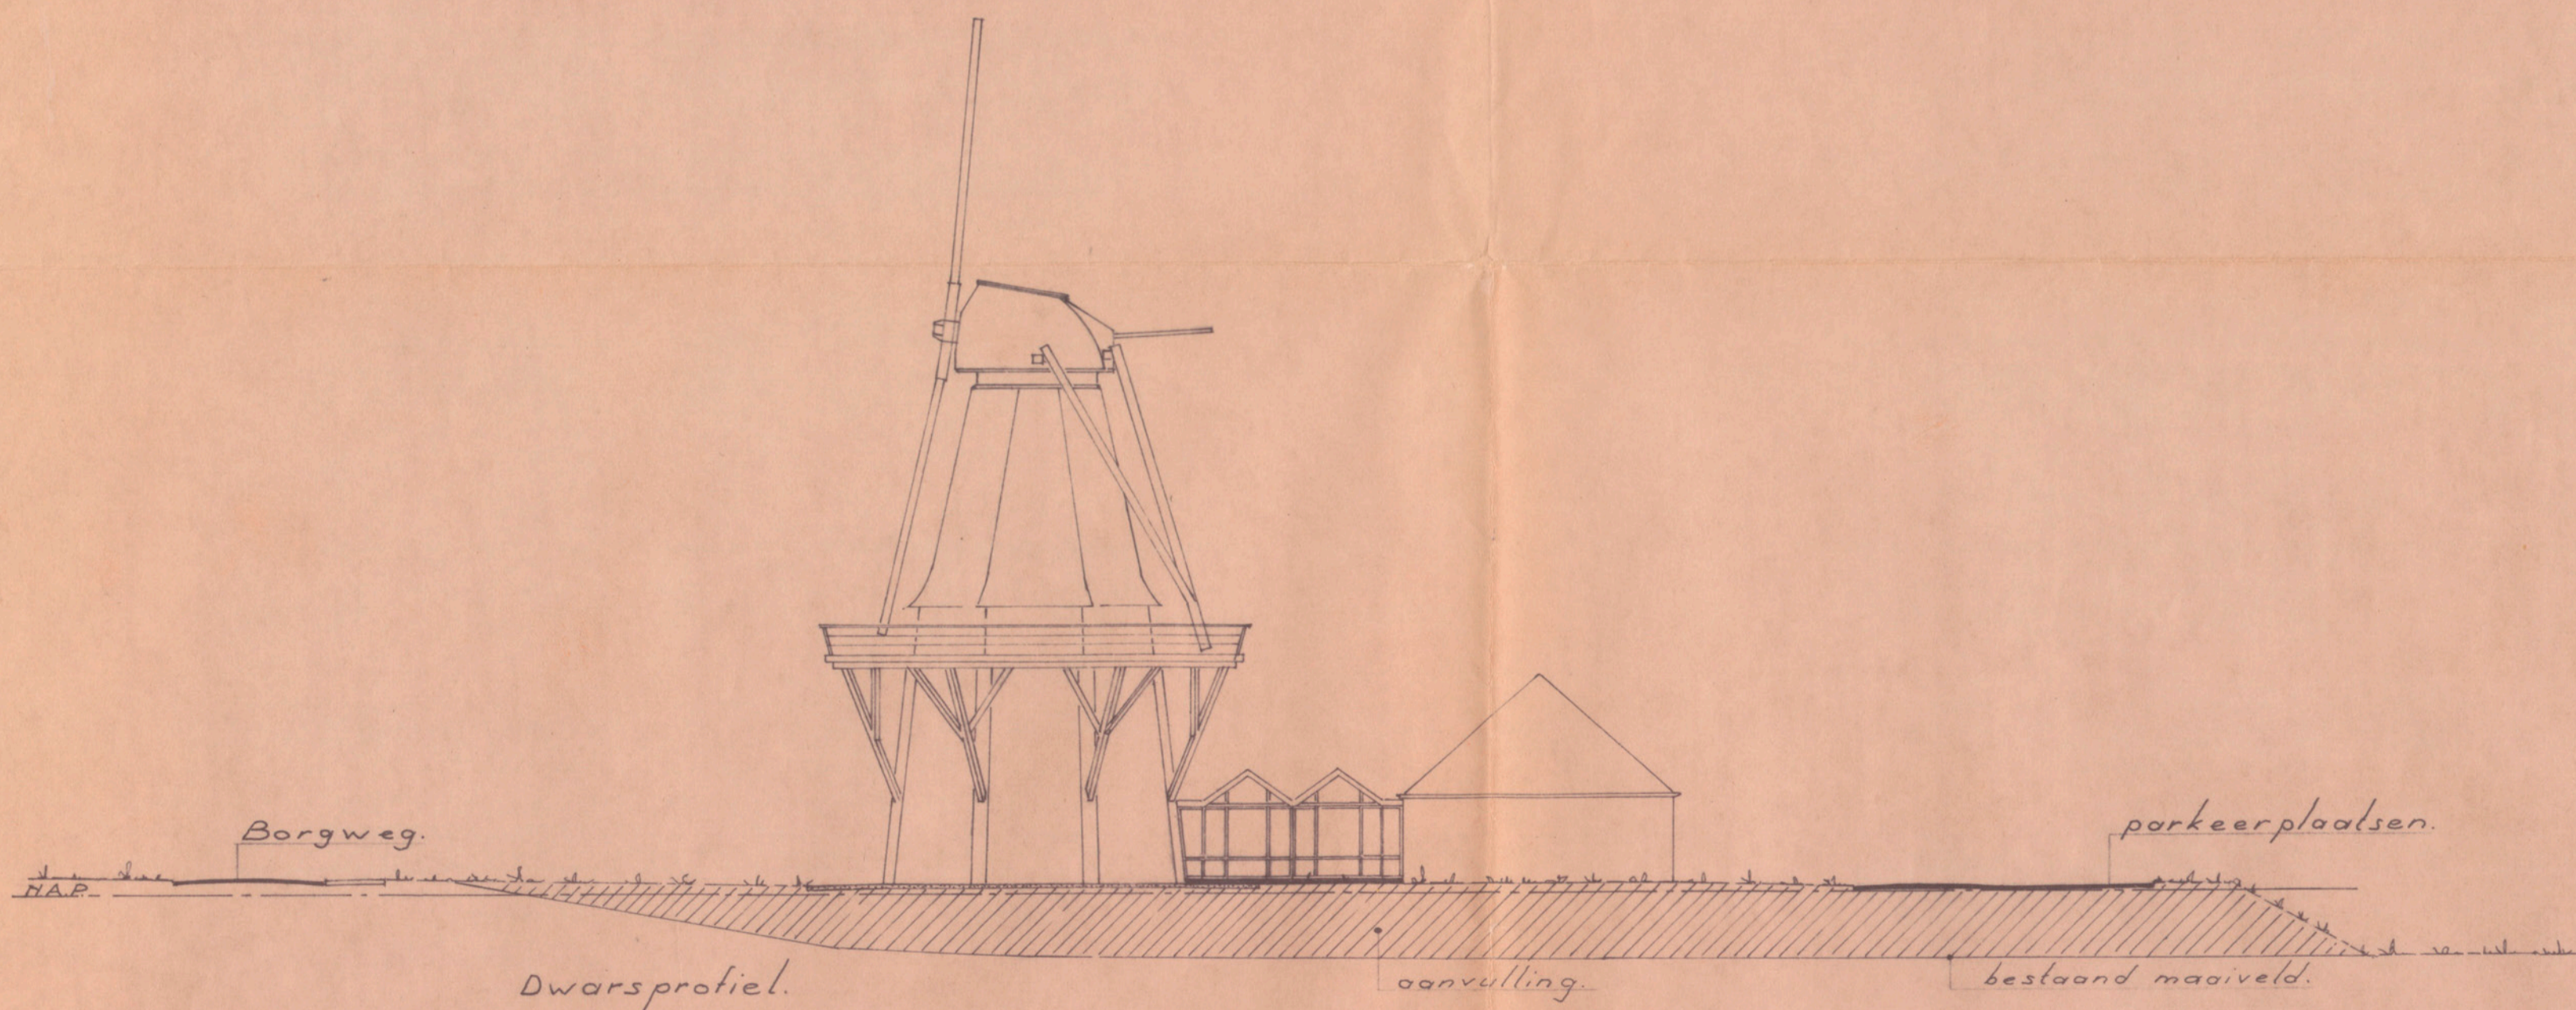

Bestaande Situatie.

Nieuwe Situatie.

Dwarsprofiel.

Dwarsprofiel.

Situatie Molen Aeolus te Farmsum.			Situatie + dwarsprofielen.	
GEMEENTEWERKEN DELFIJL	SCHAAL: 1:300. 1:200.	DATUM	FORMAAT 6x A4	BLAD:
	GET: k.j.d.	10-10-74		
	GEZ:		CODE NR:	