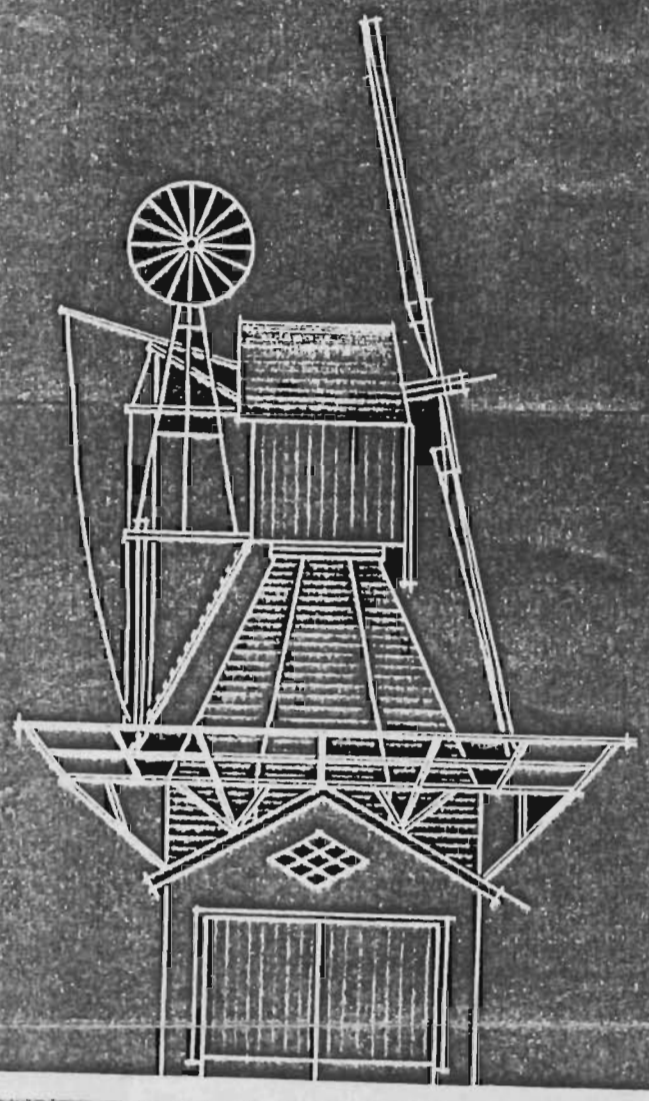

HOLLANDSCHE - WIPMOLENTJE -
 GODD - E . FELINEKES - TE . WEDDERVEER -
 SCHAAL ~ 1:100 -

APRIL 1937

6

Ind. Sectie A 583 windschakeragt FRO windsch. 27. 1903 K 1925 n^o m^o ongebr. 0.10. ± 6 m^o 10 Rood as leent E water.

Polderm. D 1459 windchaker

D 502 windmotor Hon M Prinscipaal a Willem Waage. 1916 ± 65 cm/uur
opp. 17 ha. diam vlucht ± 5 mtr
Leveranceen J.

Dossier Wedde. 113-2

meerderbr. 300