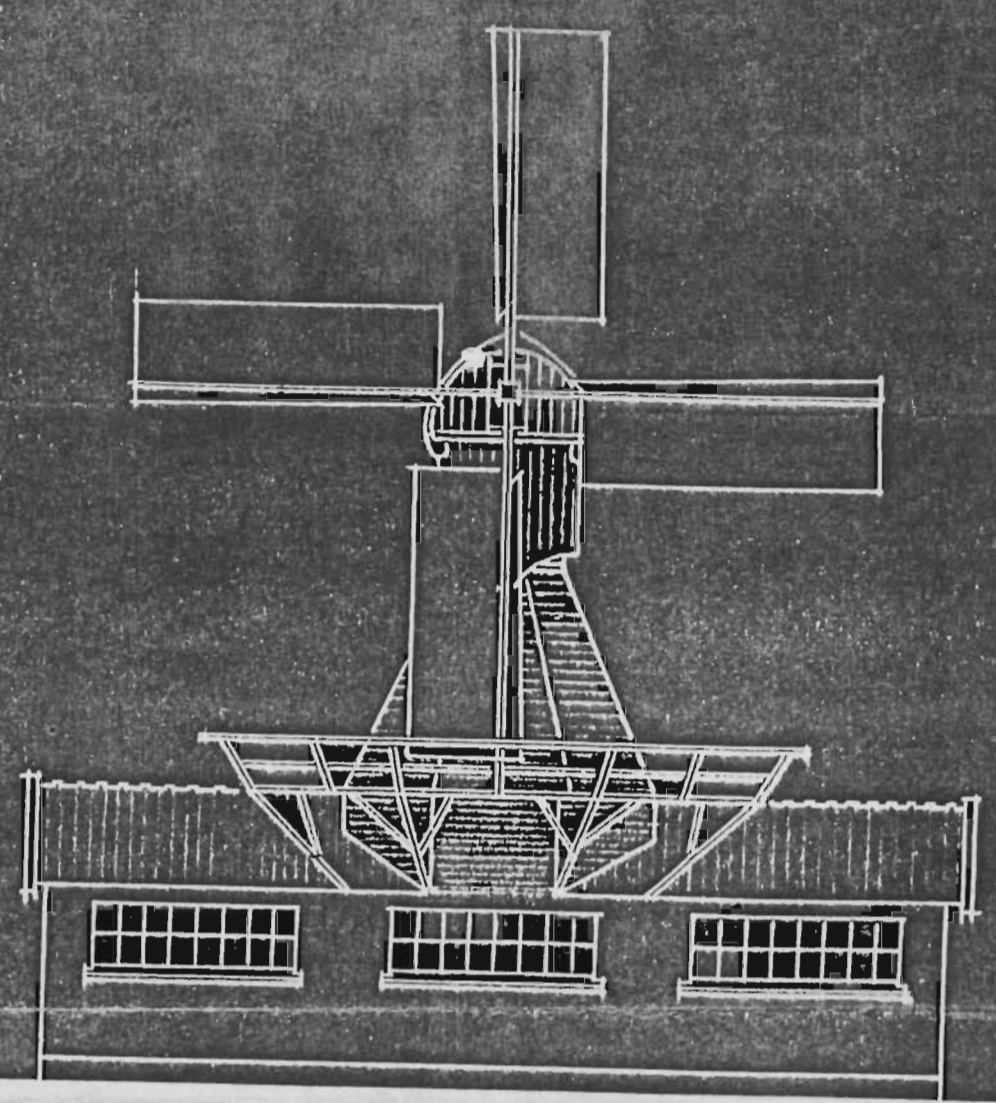

HOLLANDSCHE - WIPMOLENTJE -
 GODD - E . FELINEKES - TE . WEDDERVEER -
 SCHAAL ~ 1:100 -

APRIL 1937

6

Ind. Sectie A 583 windschakeragt FRO windsch. 27. 1903 K 1925 n^o m^o ongebr. 0.10. ± 6 m^o 10 Rood as leent E water.

H. 665 Blyham

H 649 "

H 1030 "

C 1403 Morige

E 2173 widdervess

E 1593 "

E 1132 ← " Avel. A. Teunelis. Smeente 1939. Rood leent as yor. hoogte ± 10 mtr

E 1990 " " 30 jan 1993

Polderm. D 1459 windchaker

D 502 windmotor Hon M Prinscipaal a Willem Waage. 1916 ± 65 cm/uur
opp. 17 ha. diam vlucht ± 5 mtr
Leveranceen J.

Dossier Wedde. 113-2

meerderbr. 300