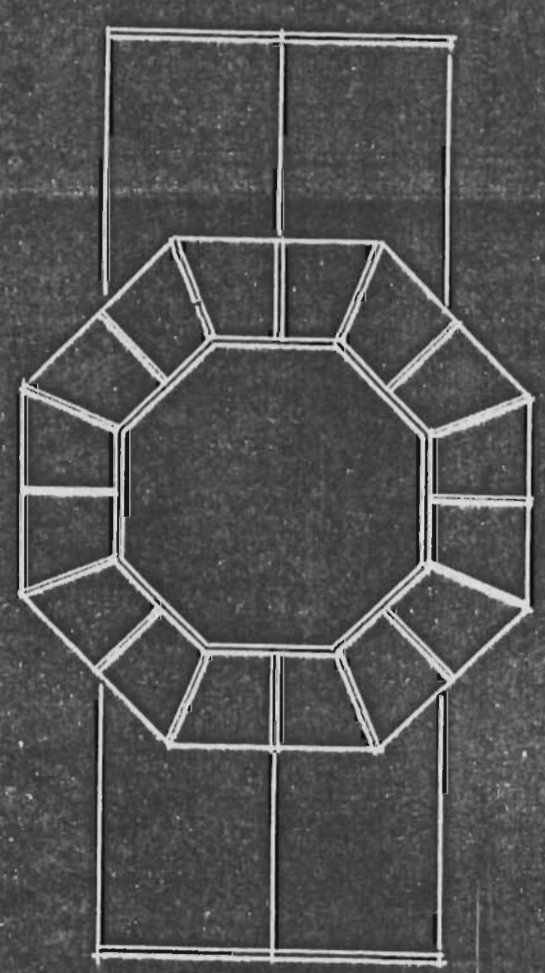

HOLLANDSCHE - WIPMOLENTJE -
 GODD - E . FELINEKES - TE . WEDDERVEER -
 SCHAAL ~ 1:100 -

APRIL 1937

6

Ind. Sectie A 583 windschakeragt FRO windsch. 27. 1903 K 1925 n^o m^o ongebr. 0.10. ± 6 m^o 10 Rood as leent E water.

H. 665 Blyham

H 649 "

H 1030 "

C 1403 Morige

E 2173 widdervess

E 1593 "

E 1132 ← " Avel. A. Teunelis. Smeente 1939. Rood leent as yor. hoogte ± 10 mtr

E 1990 " " 30 jan 1993

Polderm. D 1459 windchaker

D 502 windmotor Hon M Prinscipaal a Willem Waage. 1916 ± 65 cm/uur
opp. 17 ha. diam vlucht ± 5 mtr
Leveranceen J.

Dossier Wedde. 113-2

meerderbr. 300