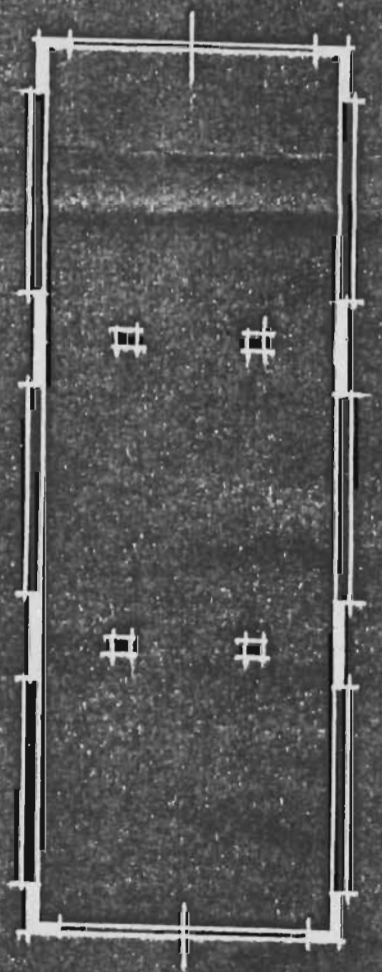

HOLLANDSCHE - WIPMOLENTJE -
 GODD - E . FELINEKES - TE . WEDDERVEER -
 SCHAAL ~ 1:100 -

APRIL 1937

6

Ind. Sectie A 583 windschakeragt FRO windsch. 27. 1903 K 1925 n^o m^o ongebr. 0.10. ± 6 m^o 10 Rood as leent E water.

H. 665 Blyham

H 649 "

H 1030 "

C 1403 Morige

E 2173 widdervess

E 1593 "

E 1132 ← " Avel. A. Teunelis. Smeente 1939. Rood leent as yor. hoogte ± 10 mtr

E 1990 " " 30 jan 1993

Polderm. D 1459 windchaker

D 502 windmotor Hon M Prinscipaal a Willem Waage. 1916 ± 65 cm/uur
opp. 17 ha. diam vlucht ± 5 mtr
Leveranceen J.

Dossier Wedde. 113-2

meerderbr. 300