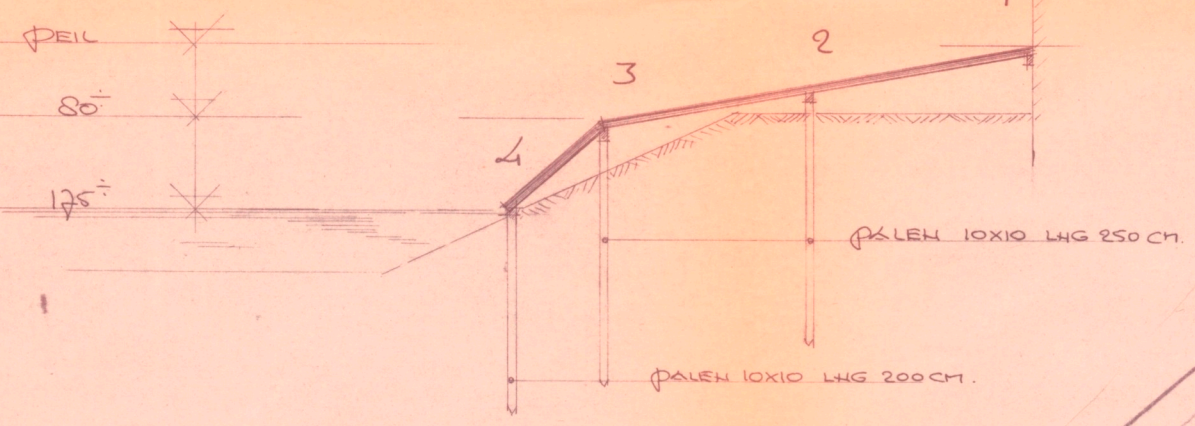

BOVENZIJZICHT

HOLST & ZOBE
 ALLE BOUTEN VOORBOVEN!
 HOUTDR. B. 48

LANGSDOORSNEDEN

HOUTZAGMOLELI BOVENRIJGE

SLEEFHELLING
 SCHAKEL 1:50 1:2 DD MIT 10.88
 GET # DIENST GEM WERKEN TAI BOEW