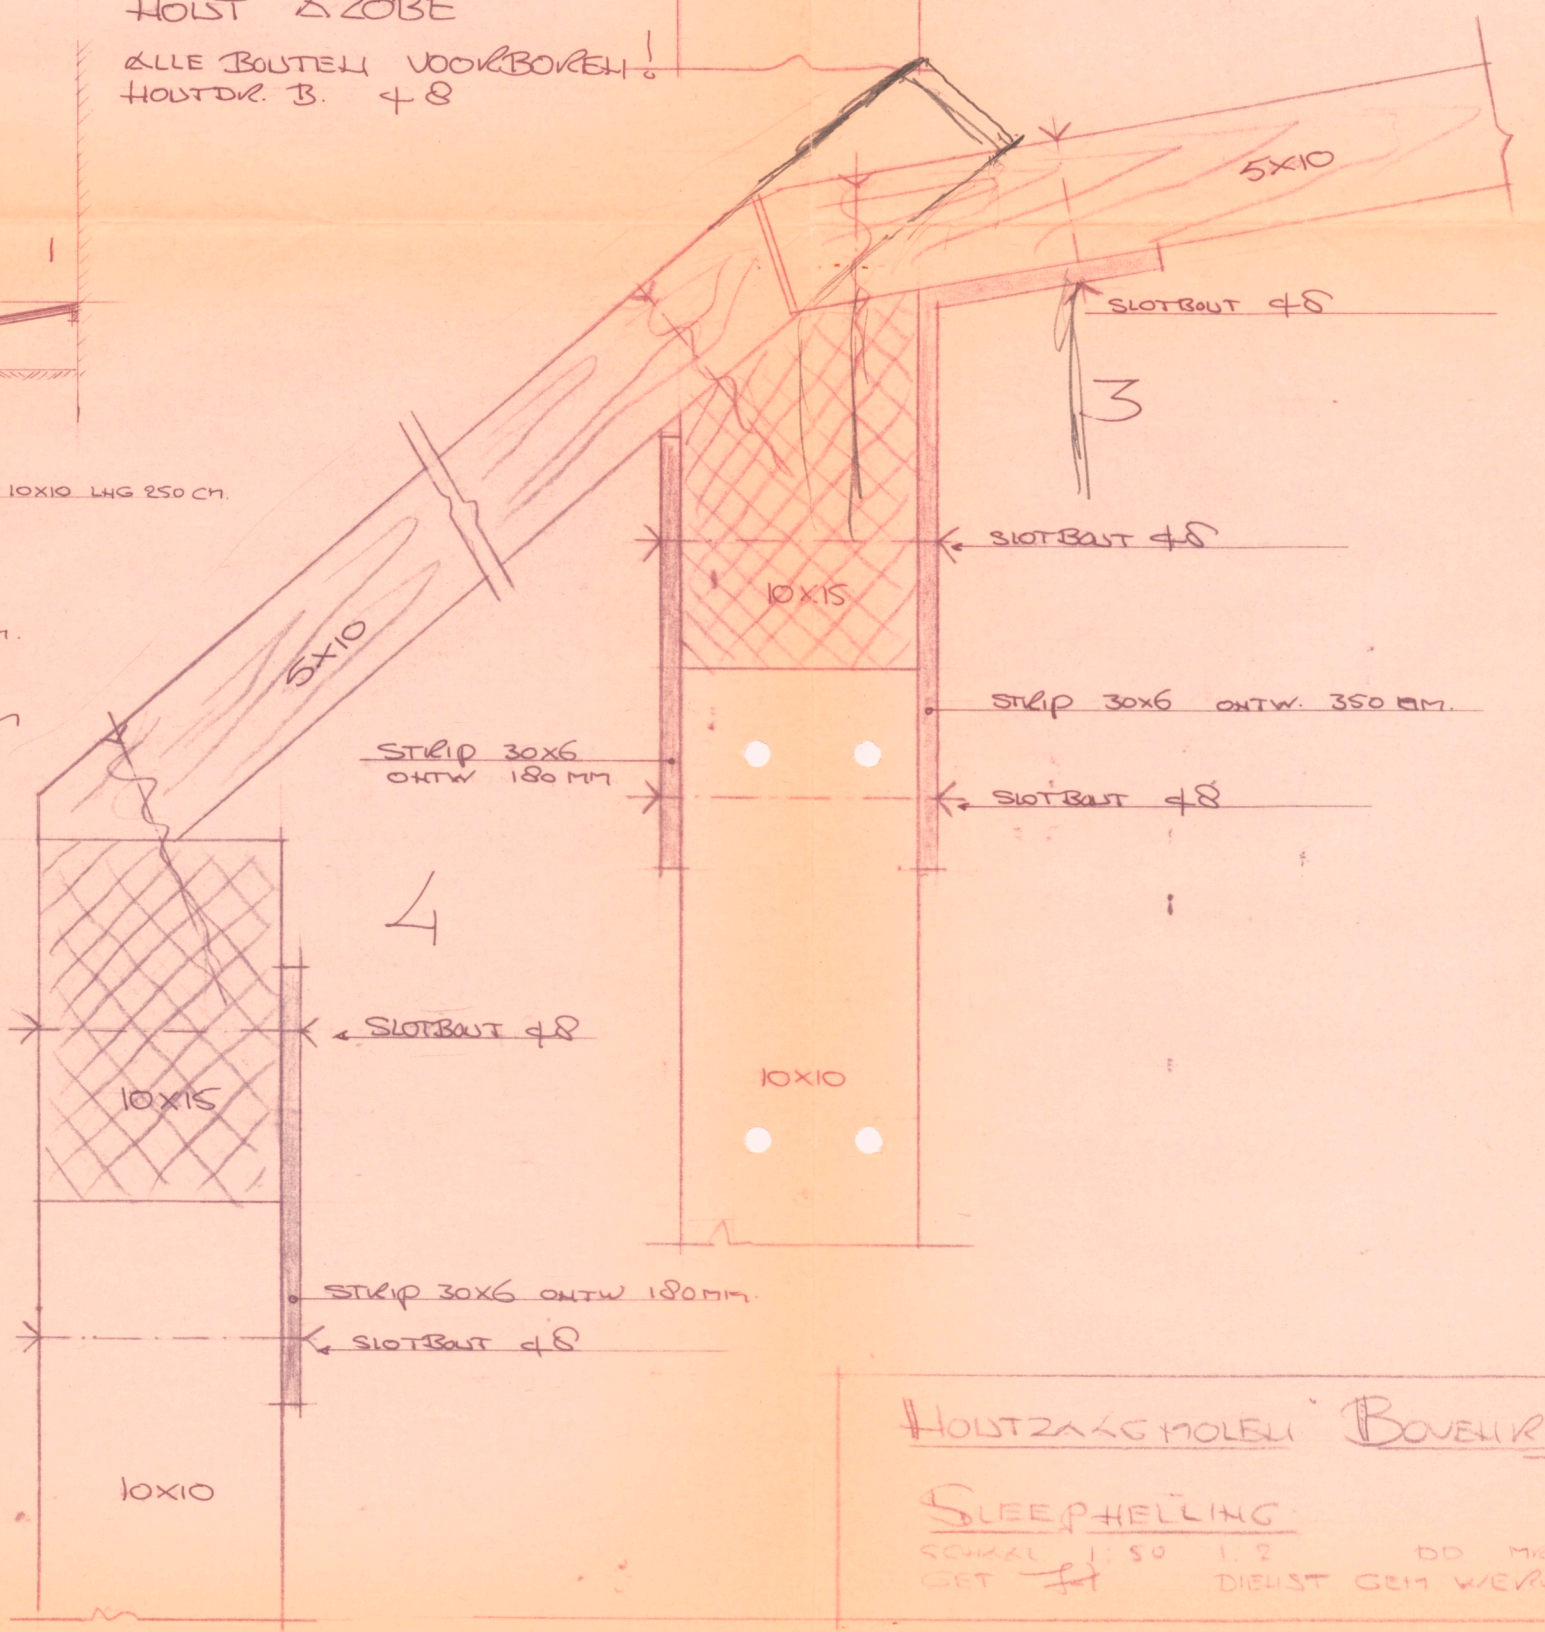

BOVENZIJZICHT

HOLST & ZOBE
 ALLE BOUTEN VOORBOVEN!
 HOUTDR. B. 48

LANGSDOORSNEDEN

HOUTZAGMOLELI BOVENRIJGE

SLEEFHELLING
 SCHAKEL 1:50 1:2 DD MIT 10.88
 GET # DIENST GEM WERKEN TAI BOEW