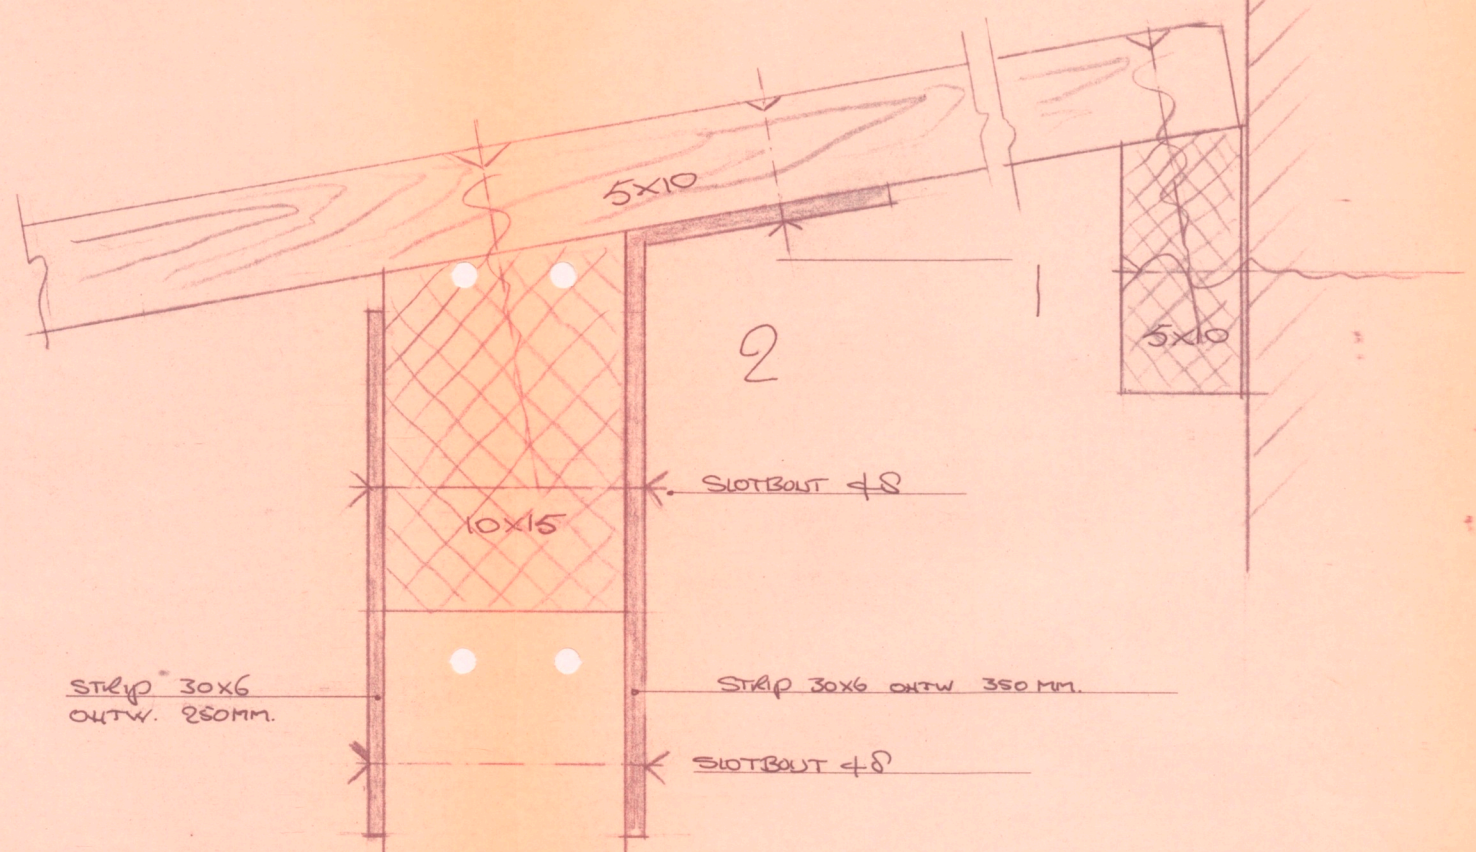

BOVENZIJZICHT

HOLST & ZOBE
 ALLE BOUTEN VOORBOVEN!
 HOUTDR. B. 48

LANGSDOORSNEDEN

HOUTZAGMOLELI BOVENRIJGE

SLEEFHELLING
 SCHAKEL 1:50 1:2 DD MIT 10.88
 GET # DIENST GEM WERKEN TAI BOEW